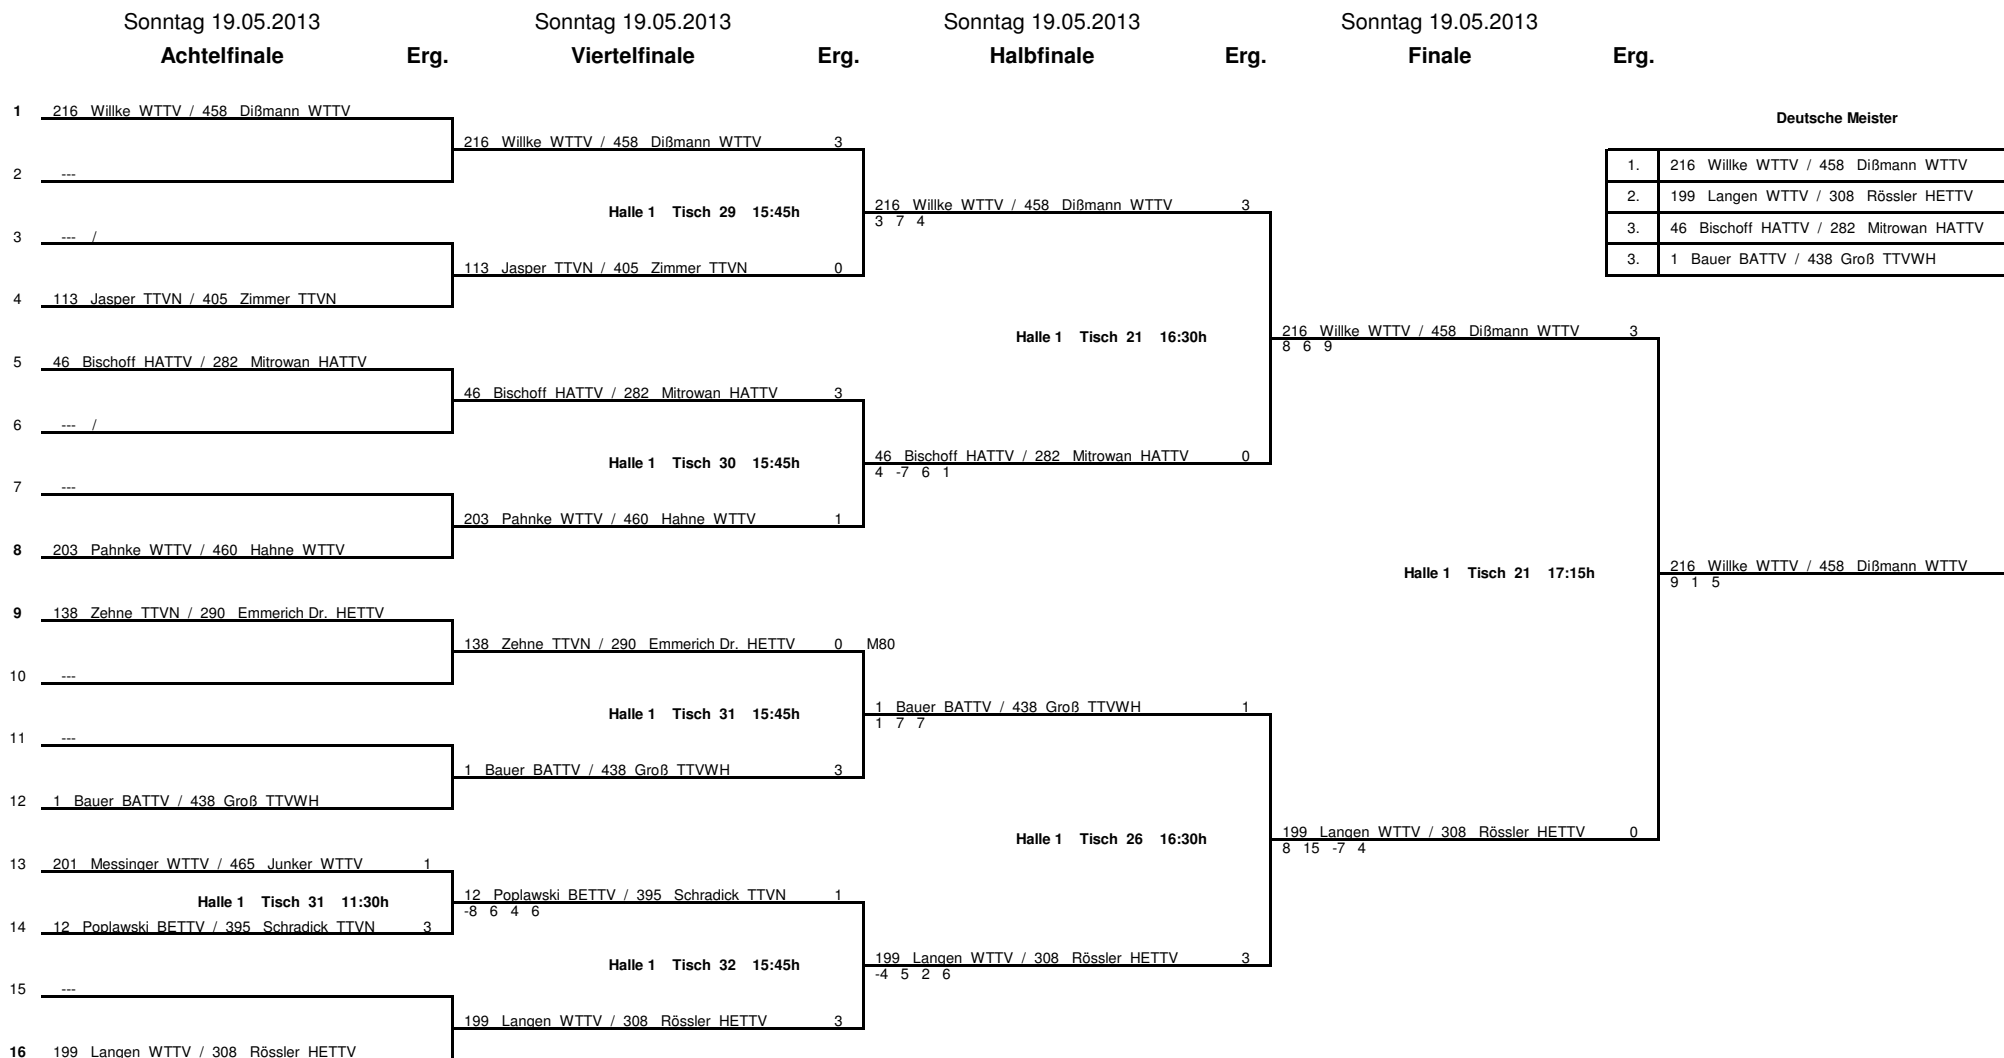

34. Nationale Deutsche Senioren Einzelmeisterschaften

18. - 20. Mai 2013 in Bielefeld

MIXED 75

Sonntag 19.05.2013		Sonntag 19.05.2013		Sonntag 19.05.2013		Sonntag 19.05.2013		Sonntag 19.05.2013		
1. Runde		Erg.	Achtelfinale	Erg.	Viertelfinale	Erg.	Halbfinale	Erg.	Finale	Erg.
1	60 Kück HETTV / 443 Krüger TTVWH		60 Kück HETTV / 443 Krüger TTVWH	3						
2	---									
3	193 Isem WTTV / 466 Kretzer WTTV	2	Halle 1 Tisch 9 11:30h		60 Kück HETTV / 443 Krüger TTVWH	3				
4	140 Gutschmidt TTVR / 452 Albrecht WTTV	3	Halle 1 Tisch 5 10:00h	0	6 9 13					
5	190 Heger WTTV / 468 Laupichler WTTV		190 Heger WTTV / 468 Laupichler WTTV	1			Halle 1 Tisch 29 15:15h			
6	---						60 Kück HETTV / 443 Krüger TTVWH	3		
7	---		Halle 1 Tisch 10 11:30h		33 Rädler BYTTV / 270 Trepl BYTTV	1				
8	33 Rädler BYTTV / 270 Trepl BYTTV	3	33 Rädler BYTTV / 270 Trepl BYTTV	3	3 3 -5 3					
9	204 Passarge WTTV / 386 Lippelt TTVN		204 Passarge WTTV / 386 Lippelt TTVN	3			Halle 1 Tisch 11 16:30h			
10	---						60 Kück HETTV / 443 Krüger TTVWH	2		
11	---		Halle 1 Tisch 11 11:30h		204 Passarge WTTV / 386 Lippelt TTVN	0				
12	156 Förster TTVSH / 427 Schildmann TTVSH		156 Förster TTVSH / 427 Schildmann TTVSH	0	11 1 8					
13	144 Bank TTVSA / 331 Brandl TTTV	3					Halle 1 Tisch 30 15:15h			
14	130 Stein TTVN / 378 Hedrich TTVN	1	144 Bank TTVSA / 331 Brandl TTTV	0	6 5 -9 7					
15	---		Halle 1 Tisch 12 11:30h		214 Tepper WTTV / 482 Steinkämper WTTV	3				
16	214 Tepper WTTV / 482 Steinkämper WTTV		214 Tepper WTTV / 482 Steinkämper WTTV	3	6 9 12					
17	183 Blasberg WTTV / 445 Luber TTVWH		183 Blasberg WTTV / 445 Luber TTVWH	3					Halle 1 Tisch 16 17:15h	148 Matthias TTVSA / 341 Stolzenburg Dr. SÄT
18	---								7 -4 9 -8 10	
19	152 Wollesen TTVSA / 420 Korn TTVSH	2	Halle 1 Tisch 13 11:30h		183 Blasberg WTTV / 445 Luber TTVWH	0				
20	155 Brüggem TTVSH / 286 Voß HATTV	3	155 Brüggem TTVSH / 286 Voß HATTV	2	8 -7 6 -9 2					
21	195 Kaspar WTTV / 314 Schnell HETTV		Halle 1 Tisch 31 15:15h		195 Kaspar WTTV / 314 Schnell HETTV	0				
22	---		195 Kaspar WTTV / 314 Schnell HETTV	1	6 6 8					
23	---		Halle 1 Tisch 14 11:30h		195 Kaspar WTTV / 314 Schnell HETTV	3				
24	79 Sittig PTTV / 323 Leckel PTTV		79 Sittig PTTV / 323 Leckel PTTV	0	1					
25	121 Thiem WTTV / 392 Prople TTVN		121 Thiem WTTV / 392 Prople TTVN	3			Halle 1 Tisch 16 16:30h			
26	---						148 Matthias TTVSA / 341 Stolzenburg Dr. SÄT	3		
27	---		Halle 1 Tisch 15 11:30h		121 Thiem WTTV / 392 Prople TTVN	0				
28	212 Stehr WTTV / 305 Peschke HETTV		212 Stehr WTTV / 305 Peschke HETTV	0	8 2 4					
29	187 Ernst WTTV / 303 Landenfeld HETTV	3					Halle 1 Tisch 32 15:15h			
30	15 Brückner BYTTV / 247 Engels BYTTV	0	187 Ernst WTTV / 303 Landenfeld HETTV	1	5 14 10					
31	---		Halle 1 Tisch 16 11:30h		148 Matthias TTVSA / 341 Stolzenburg Dr. SÄTTV	3				
32	148 Matthias TTVSA / 341 Stolzenburg Dr. SÄTTV		148 Matthias TTVSA / 341 Stolzenburg Dr. SÄTTV	3	-10 8 3 5					

Deutsche Meister

1.	148 Matthias TTVSA / 341 Stolzenburg Dr. SÄT
2.	60 Kück HETTV / 443 Krüger TTVWH
3.	214 Tepper WTTV / 482 Steinkämper WTTV
3.	195 Kaspar WTTV / 314 Schnell HETTV

34. Nationale Deutsche Senioren Einzelmeisterschaften

18. - 20. Mai 2013 in Bielefeld

MIXED 80

216 Wilke WTTV / 458 Dißmann WTTV
9 1 5