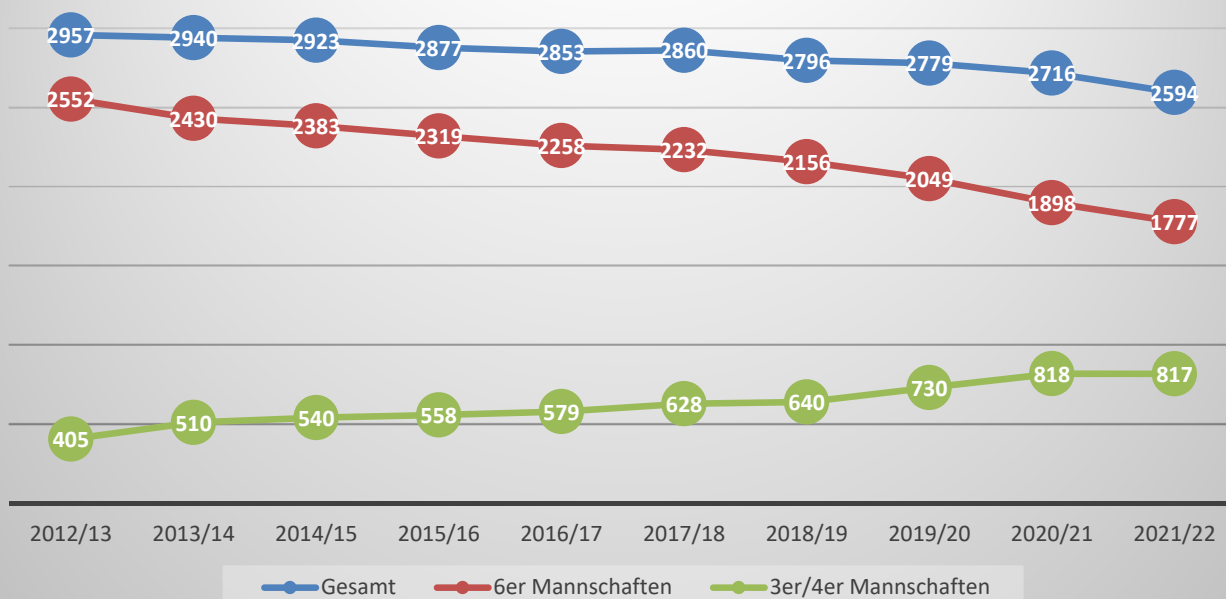

Statistik Herrenmannschaften im HTTV

Geschäftszeiten: montags, dienstags und donnerstags 08:00 – 12:00 Uhr und 13:00 – 16:00 Uhr
freitags 08:00 – 12:00 Uhr

Bankverbindung: Volksbank Mittelhessen, IBAN: DE1451390000015339306 – BIC: DEVBMH5F

Herrenmannschaften in Hessen Saison: 2021/22

Insgesamt: 2594 Mannschaften
<i>TTBL: 2 Mannschaften</i>
DTTB-Ebene: 16 Mannschaften
Hessenebene: 64 Mannschaften
Bezirksebene: 621 Mannschaften
Kreisebene: 1893 Mannschaften

2 TTBL
1777 6er Mannschaften
817 3er/4er Mannschaften
31 % sind 3er/4er Mannschaften

DTTB Ebene

TTBL	2 Mannschaften	TTBL System mit Doppel	
2. Bundesliga	0 Mannschaften	Bundessystem	Siegpunkt
3. Bundesliga	3 Mannschaften	Bundessystem	Siegpunkt
Regionalliga	3 Mannschaften	Bundessystem	Durchspielen
Oberliga	10 Mannschaften	Bundessystem	Durchspielen