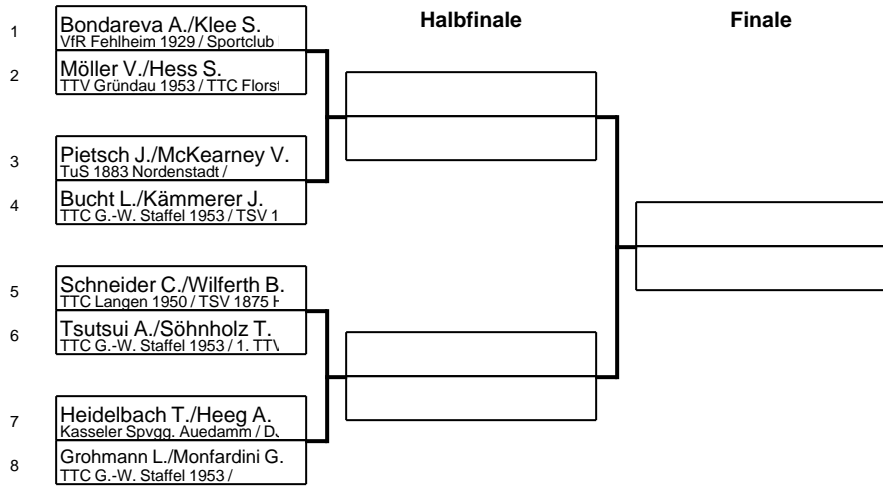

Hessische Meisterschaften der Damen und Herren A

Klasse: Herren Einzel 21.01.2017/ Bad Homburg

Vorrunde

Gruppe: A

Platz	Name	SP	Spiele	Sätze
1	Scheja, Dominik(18) TTC OE Bad Homburg 1987 e.V. /	0	0 : 0	0 : 0
2	Bauer, Lion(1) TG 1860 Obertshausen / Bezirk Si	0	0 : 0	0 : 0
3	Linnenkohl, Johannes(12) TTV 1951/66 Stadtallendorf / Bezi	0	0 : 0	0 : 0
4	Jäger, Sascha(10) TTC Höchst/Nidder / Bezirk Mitte	0	0 : 0	0 : 0

Gruppe: F

Platz	Name	SP	Spiele	Sätze
1	Grohmann, Marco(7) TTV 1951/66 Stadtallendorf / Bezi	0	0 : 0	0 : 0
2	Schneider, Christian(21) TuS 1884 Kriftel / Bezirk West	0	0 : 0	0 : 0
3	Tischer, Dominik(24) DJK Blau-Weiß Münster e.V. / Bez	0	0 : 0	0 : 0
4	Grötzsch, Dennis(8) NSC Watzenborn-Stbg. / Bezirk M	0	0 : 0	0 : 0

Gruppe: B

Platz	Name	SP	Spiele	Sätze
1	Surnin, Gregor(23) TG 1860 Obertshausen / Bezirk Si	0	0 : 0	0 : 0
2	Schmitt, Jochen(20) TTV 1951/66 Stadtallendorf / Bezi	0	0 : 0	0 : 0
3	Felder, Niels(5) TTC RW 1921 Biebrich / Bezirk W	0	0 : 0	0 : 0
4	Hartmann, Jan(9) NSC Watzenborn-Stbg. / Bezirk M	0	0 : 0	0 : 0

Gruppe: C

Platz	Name	SP	Spiele	Sätze
1	Meng, Fan Bo(14) TTC RhönSprudel Fulda-Maberzel	0	0 : 0	0 : 0
2	Bierwirth, Florian(2) SVH 1945 Kassel / Bezirk Nord	0	0 : 0	0 : 0
3	Nicklas, Patrick(15) TV Nauheim 88/94 / Bezirk Süd	0	0 : 0	0 : 0
4	Drexler, Daniel(4) TSV 1945 Ihringshausen / Bezirk t	0	0 : 0	0 : 0

Gruppe: D

Platz	Name	SP	Spiele	Sätze
1	Mähner, Torsten(13) TLV 1977 Eichenzell / Bezirk Mitte	0	0 : 0	0 : 0
2	Schneider, Tobias(22) TuS 1884 Kriftel / Bezirk West	0	0 : 0	0 : 0
3	Freund, Timo(6) TTC Heppenheim / Bezirk Süd	0	0 : 0	0 : 0
4	Schade, Nikolas(17) TTC 1953 Lüdersdorf / Bezirk Nor	0	0 : 0	0 : 0

Gruppe: E

Platz	Name	SP	Spiele	Sätze
1	Schmidt, Tom(19) SVH 1945 Kassel / Bezirk Nord	0	0 : 0	0 : 0
2	Bomsdorf, Matthias(3) TTC Seligenstadt / Bezirk Süd	0	0 : 0	0 : 0
3	Janicki, Adam(11) Gießener SV / Bezirk Mitte	0	0 : 0	0 : 0
4	Pitsch, Gregor(16) TV 1894 Braunfels / Bezirk West	0	0 : 0	0 : 0

Hessische Meisterschaften der Damen und Herren A

Klasse: Damen Doppel 21.01.2017 Bad Homburg