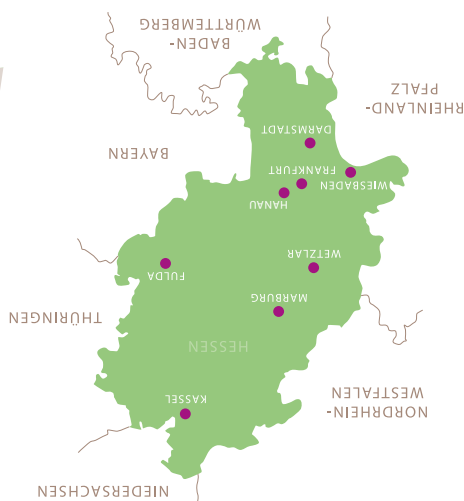

MINT GIRLS CAMPS hessen

17.07.-22.07.2016 Fulda
 17.07.-22.07.2016 Wetzlar/Gießen
 17.07.-22.07.2016 Wiesbaden
 24.07.-29.07.2016 Frankfurt am Main
 16.10.-21.10.2016 Darmstadt
 16.10.-21.10.2016 Kassel
 16.10.-21.10.2016 Hanau
 23.10.-28.10.2016 Marburg
 23.10.-28.10.2016 Marburg