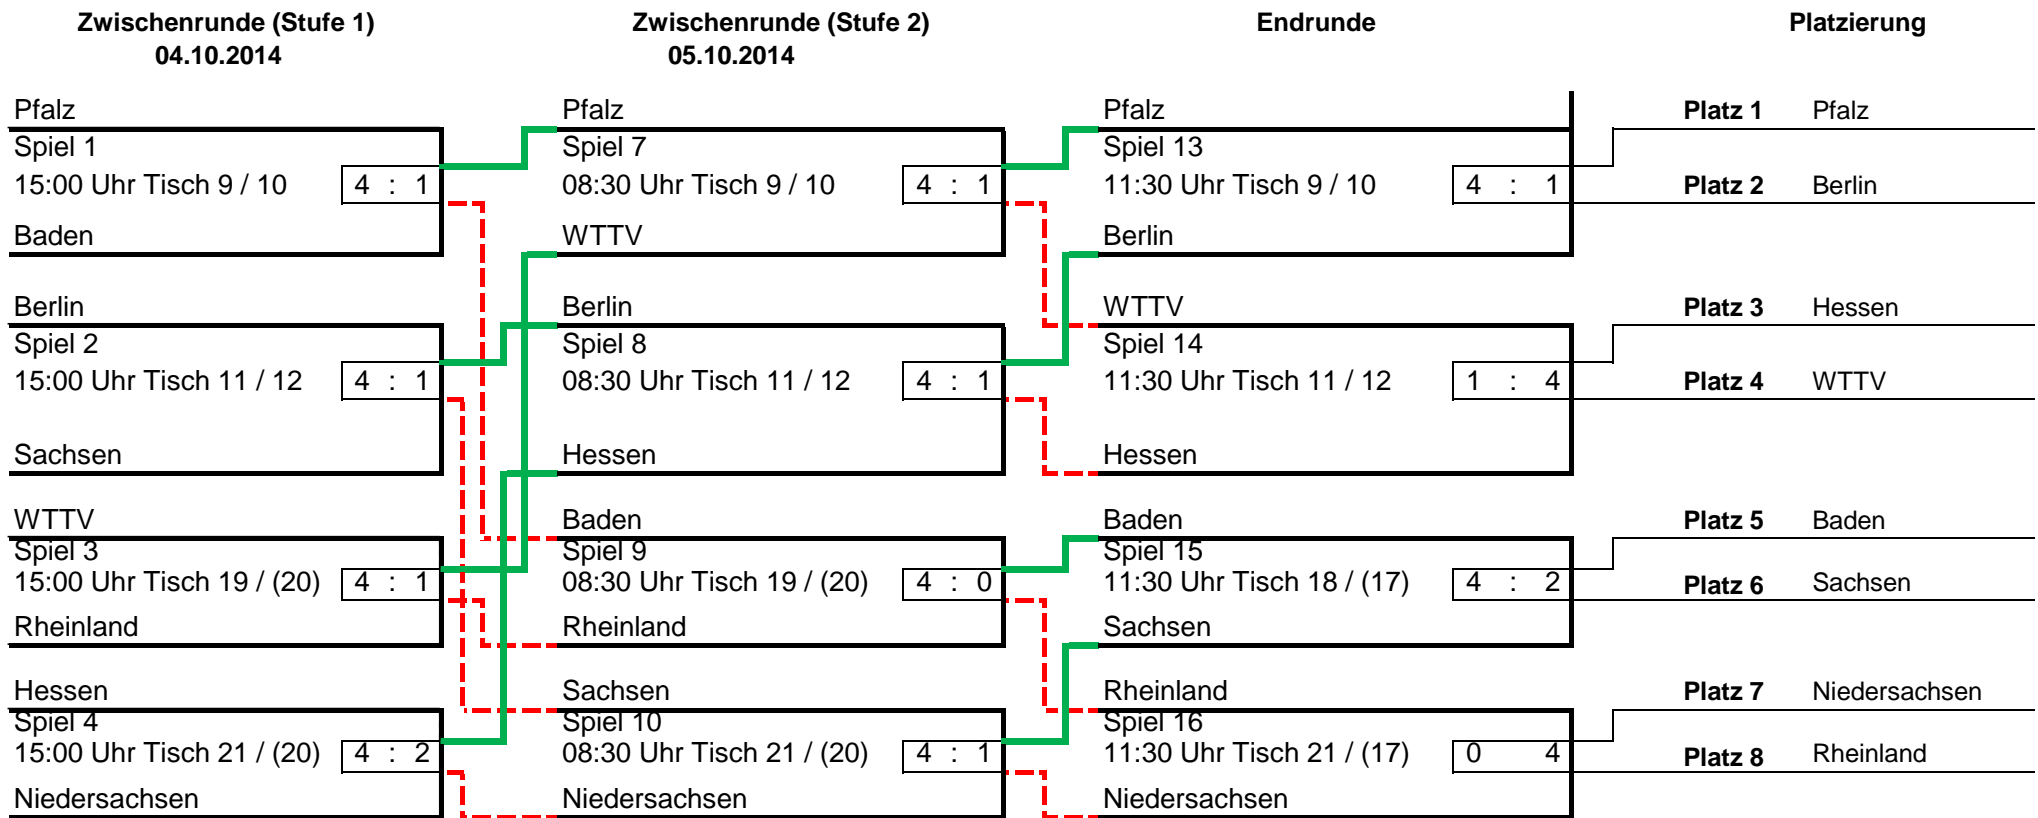

Seniorinnen

8. Deutschlandpokal der Seniorinnen und Senioren 60 2014 - Dinklage

Gruppe (Platz 9 - Platz 12)		A 3	B 3	C 3	D 3
A 3	Bayern	X	4 : 1	3 : 4	2 : 4
B 3	Bremen	1 : 4	X	2 : 4	2 : 4
C 3	Sachsen-Anhalt	4 : 3	4 : 2	X	2 : 4
D 3	TTVWH	4 : 2	4 : 2	4 : 2	X

Spiel 5	A 3 - B 3	04.10.14	15:00 Uhr	T 22/(23)	Platz 9	TTVWH
Spiel 6	C 3 - D 3	04.10.14	15:00 Uhr	T 24/(23)	Platz 10	Sachsen-Anhalt
Spiel 11	A 3 - C 3	05.10.14	08:30 Uhr	T 22/(23)	Platz 11	Bayern
Spiel 12	B 3 - D 3	05.10.14	08:30 Uhr	T 24/(23)	Platz 12	Bremen
Spiel 17	A 3 - D 3	05.10.14	11:30 Uhr	T 22/(23)		
Spiel 18	B 3 - C 3	05.10.14	11:30 Uhr	T 24/(23)		