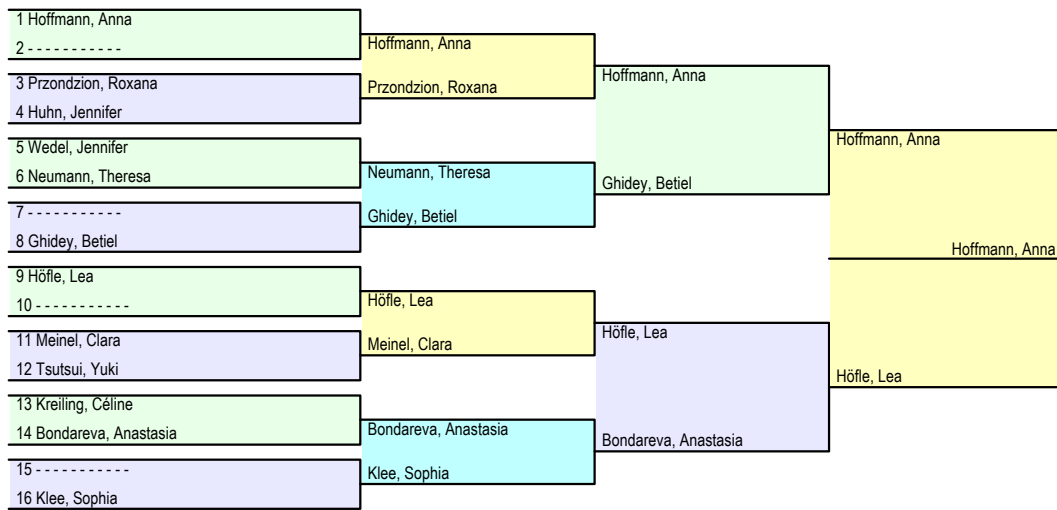

Gruppen-Spielplan

HTTV Einzelmeisterschaften 2011

A- bzw. C-Schüler / Innen

Klasse: HEM 2011 WSC Einzel Gruppe: 6

Pos	Spieler	Verein	1	2	3	4	Sp.	Sp.	Sätze	Bälle	Pl.
1	Tsutsui, Yuki	SV Klein-Gerau		3:1	3:1	3:1	3	3:0	9:3	123:81	1.
2	Jöckel, Vivien	SC Lanzenhain	1:3		0:3	3:2	3	1:2	4:8	108:115	3.
3	Przondzion, Roxana	NSC W.-Steinberg	1:3	3:0		3:1	3	2:1	7:4	103:91	2.
4	Gamer, Natascha	TG Oberjosbach	1:3	2:3	1:3		3	0:3	4:9	86:133	4.

1. Runde:

1	Tsutsui, Yuki	- Gamer, Natascha	1:0 (3:1) -10,+4,+3,+3)
2	Jöckel, Vivien	- Przondzion, Roxana	0:1 (0:3) -9,-7,-11)

2. Runde:

1	Tsutsui, Yuki	- Przondzion, Roxana	1:0 (3:1) -5,+5,+6,+7)
2	Jöckel, Vivien	- Gamer, Natascha	1:0 (3:2) -9,-9,+8,+6,+2)

3. Runde:

1	Tsutsui, Yuki	- Jöckel, Vivien	1:0 (3:1) -9,+6,+6,+7)
2	Przondzion, Roxana	- Gamer, Natascha	1:0 (3:1) +9,-6,+3,+3)

HTTV Einzelmeisterschaften 2011
HEM 2011 WSC Einzel