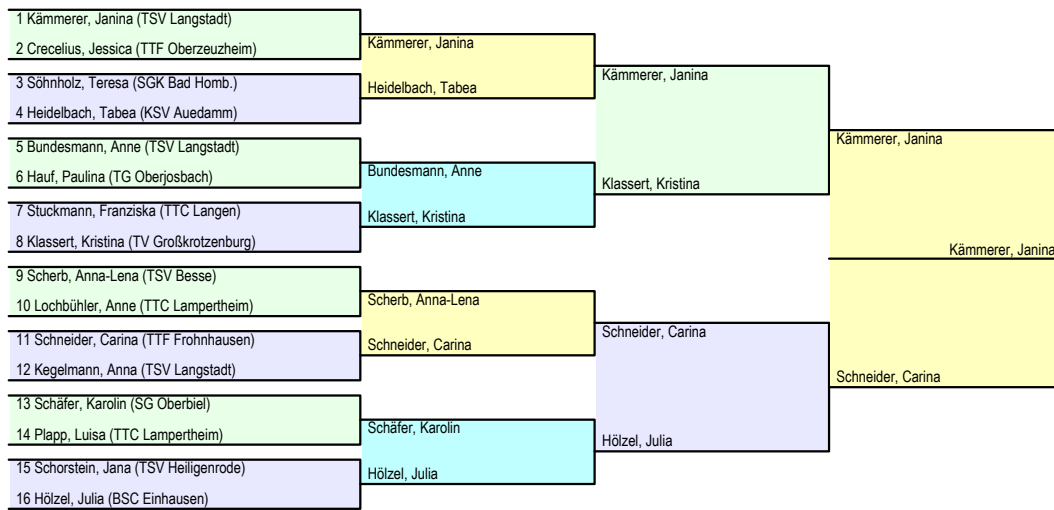

HTTV Einzelmeisterschaften 2011 HEM 2011 WJ Einzel

Teilnehmerliste HEM 2011 männliche Jugend

SNr	Name	Vorname	Verein	Bezirk	Kreis
35	Alt	Philipp	TLV 1977 Eichenzell	Mitte	Fulda
36	Baritz	Michel	TTC G.-W. Staffel 1953	West	Limburg-Weilburg
37	Bauer	Lion	SG 1862 Anspach	West	Hochtaunus
38	Baumgart	Sascha	TSV RW Auerbach	Süd	Bergstraße
39	Boos	Niklas	VfL Marburg 1860	Nord	Marburg-Biedenkopf
40	Dera	Samuel	TLV 1977 Eichenzell	Mitte	Fulda
41	Drolsbach	Marcel	TTC Ober-Erlenbach 1987	West	Hochtaunus
42	Grohmann	Marco	NSC Watzenborn-Stbg.	Mitte	Gießen
43	Grohmann	Nico	NSC Watzenborn-Stbg.	Mitte	Gießen
44	Göttmann	Hendrik	TSV 1875 Höchst	Süd	Odenwald
45	Hartmann	Jan	NSC Watzenborn-Stbg.	Mitte	Gießen
46	Heurich	Manuel	KSV 1948 Niesig	Mitte	Fulda
47	Huyen	Chan Dat D	TTC RW 1921 Biebrich	West	Wiesbaden
48	Jovchev	Nico	TTC Langen 1950	Süd	Offenbach
49	Kräupl	Janis	TTG Büßfeld 1974	Mitte	Vogelsberg
50	Lattermann	Fritz	TTC Lahnu	West	Lahn-Dill
51	Markovic	Denis	TG 1860 Obertshausen	Süd	Offenbach
52	Matuk Ruth	Miguel	TG 1953 Langenselbold	Mitte	Main-Kinzig
53	Schreyer	Philipp	TTC Langen 1950	Süd	Darmstadt-Dieburg
54	Milinkovic	Branko	TTC RW 1921 Biebrich	West	Wiesbaden
55	Naumann	Jan	VfL Marburg 1860	Nord	Marburg-Biedenkopf
56	Nicklas	Patrick	TG 05 Nieder-Roden	Süd	Offenbach
57	Pitsch	Gregor	TV 1894 Braunfels	West	Lahn-Dill
58	Schaumann	Maximilian	TTC Heppenheim	Süd	Bergstraße
59	Scheider	David Maximilian	TTC Dornbusch/Niederurse	Süd	Frankfurt
60	Scherer	Oliver	TV Lützelhausen 1913	Mitte	Main-Kinzig
61	Schmidt	Tom	TSV 1897 Breitenbach	Nord	Kassel
62	Schneider	Tobias	TTC 1958 Herbornseelbach	West	Lahn-Dill
63	Schweickert	Oliver	TG 1860 Obertshausen	Süd	Offenbach
64	Sonnabend	Louis	TTC 1967 Hofgeismar	Nord	Kassel
65	Stallmach	Felix	TSV 1907 Allendorf/Lda	Mitte	Gießen
66	Uriel	Felix	TTC G.-W. Staffel 1953	West	Limburg-Weilburg
67	Walenzkyk	David	TG 1953 Langenselbold	Mitte	Main-Kinzig
68	Weber	Noah	SVH 1945 Kassel	Nord	Kassel
69	Zhou	Fabian	SG 1862 Anspach	West	Hochtaunus
70	Degenhardt	Nico	TTC G.-W. Staffel 1953	West	Limburg-Weilburg
71	Wetterich	Andre	TTC 1967 Hofgeismar	Nord	Kassel
72	Neumann	Philipp	SG 1862 Anspach	West	Hochtaunus
73	Burkard	Rick	TTC Seligenstadt	Süd	Offenbach
74	Rauch	David	SV 1896 Mörlenbach	Süd	Bergstraße