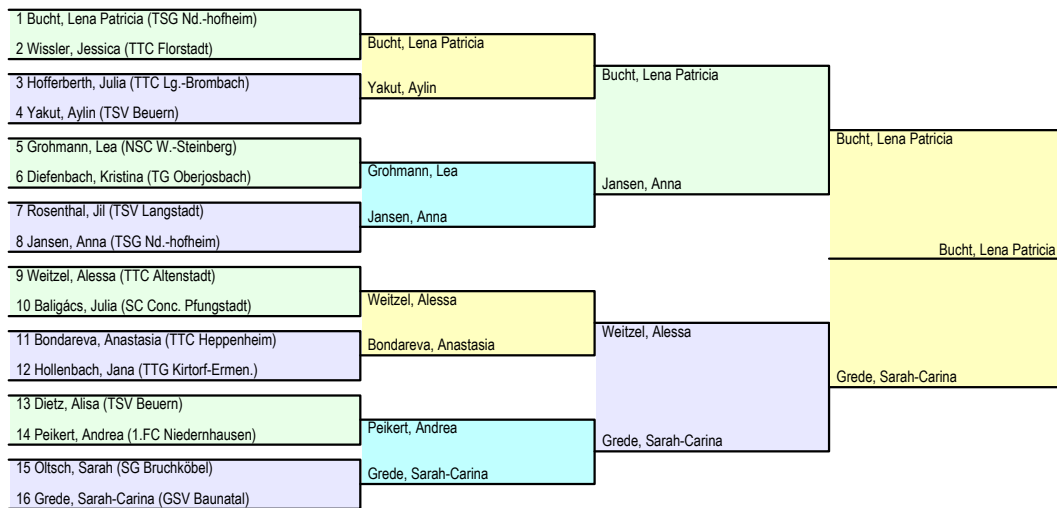

HTTV Einzelmeisterschaften 2011 HEM 2011 WSB Einzel

Teilnehmerliste HEM 2011 B-Schüler

SNr	Name	Vorname	Verein	Bezirk	Kreis
35	Alku	Mübin	TV Eschersheim 1895	Süd	Frankfurt
36	Appel	Julian	TSV 1892 Heiligenrode	Nord	Kassel
37	Bronisch	Leon	SV DISBU Rüsselsheim	Süd	Groß-Gerau
38	Droese	Felix	TV 1889 Gedern	Mitte	Wetterau
39	Egner	Max	TG 1953 Langenselbold	Mitte	Main-Kinzig
40	Felder	Niels	TTC RW 1921 Biebrich	West	Wiesbaden
41	Flügel	Nicolas	SV DISBU Rüsselsheim	Süd	Groß-Gerau
42	Freund	Timo	TSV Nieder-Ramstadt	Süd	Darmstadt-Dieburg
43	Gass	Timo	1.FC Niedernhausen-Lichte	Süd	Darmstadt-Dieburg
44	Hausner	Maximilian	TV 1880 Dreieichenhain	Süd	Offenbach
45	Huther	Johannes	DJK Blau-Weiß Münster e.V	Süd	Darmstadt-Dieburg
46	Kharbach	Nabil	TSG Nordwest Frankfurt	Süd	Frankfurt
47	Klee	Johan	TSV 1892 Heiligenrode	Nord	Kassel
48	Klingsporn	Niklas	DJK Blau-Weiß Münster e.V	Süd	Darmstadt-Dieburg
49	Kotulla	Baris	TTC Lax Bad Hersfeld	Nord	Hersfeld-Rotenburg
50	Kraft	Florian	SV DISBU Rüsselsheim	Süd	Groß-Gerau
51	Linnenkohl	Johannes	1. TTV Richtsberg 1971	Nord	Marburg-Biedenkopf
52	Lösch	Niclas	TuS Hornau	West	Main-Taunus
53	Malaika	David	TTC Florstadt	Mitte	Wetterau
54	Meng	Fan Bo	TTC RS Fulda-Maberzell	Mitte	Fulda
55	Menzel	Martin	SG 1862 Anspach	West	Hochtaunus
56	Nogami	Makoto	TV Eschersheim 1895	Süd	Frankfurt
57	Rieger	Marius	TV 1880 Dreieichenhain	Süd	Offenbach
58	Roth	Julian	TTC 1947 Elz	West	Limburg-Weilburg
59	Ruppert	Fabian	TLV 1977 Eichenzell	Mitte	Fulda
60	Schenk	Oliver	TuS 1883 Nordenstadt	West	Wiesbaden
61	Schmidt	Tom	TSV 1897 Breitenbach	Nord	Kassel
62	Schneider	Jannick	SG Bruchköbel 1868	Mitte	Main-Kinzig
63	Schreiber	Moritz	TSV Klein-Linden	Mitte	Gießen
64	Schubert	Marvin	TTV Weiterode 1952	Nord	Hersfeld-Rotenburg
65	Schulte	Daniel	SG 1908 Oberbiel	West	Lahn-Dill
66	Smolka	Cedric	TG 1860 Obertshausen	Süd	Offenbach
67	Solbach	Nico	NSC Watzenborn-Stbg.	Mitte	Gießen
68	Tillmann	Noah	SG 1862 Anspach	West	Hochtaunus
69	Tischer	Dominik	SG Arheilgen	Süd	Darmstadt-Dieburg
70	Uffelmann	Simon	TSV 03 Hümme	Nord	Kassel
71	Werner	Marvin	TV 1880 Dreieichenhain	Süd	Offenbach
72	Wollenhaupt	Jonas	TSV 1945 Ihringshausen	Nord	Kassel
73	Merkel	Michael	SG 1908 Oberbiel	West	Lahn-Dill
74	Schopen	Paul	NSC Watzenborn-Stbg.	Mitte	Gießen