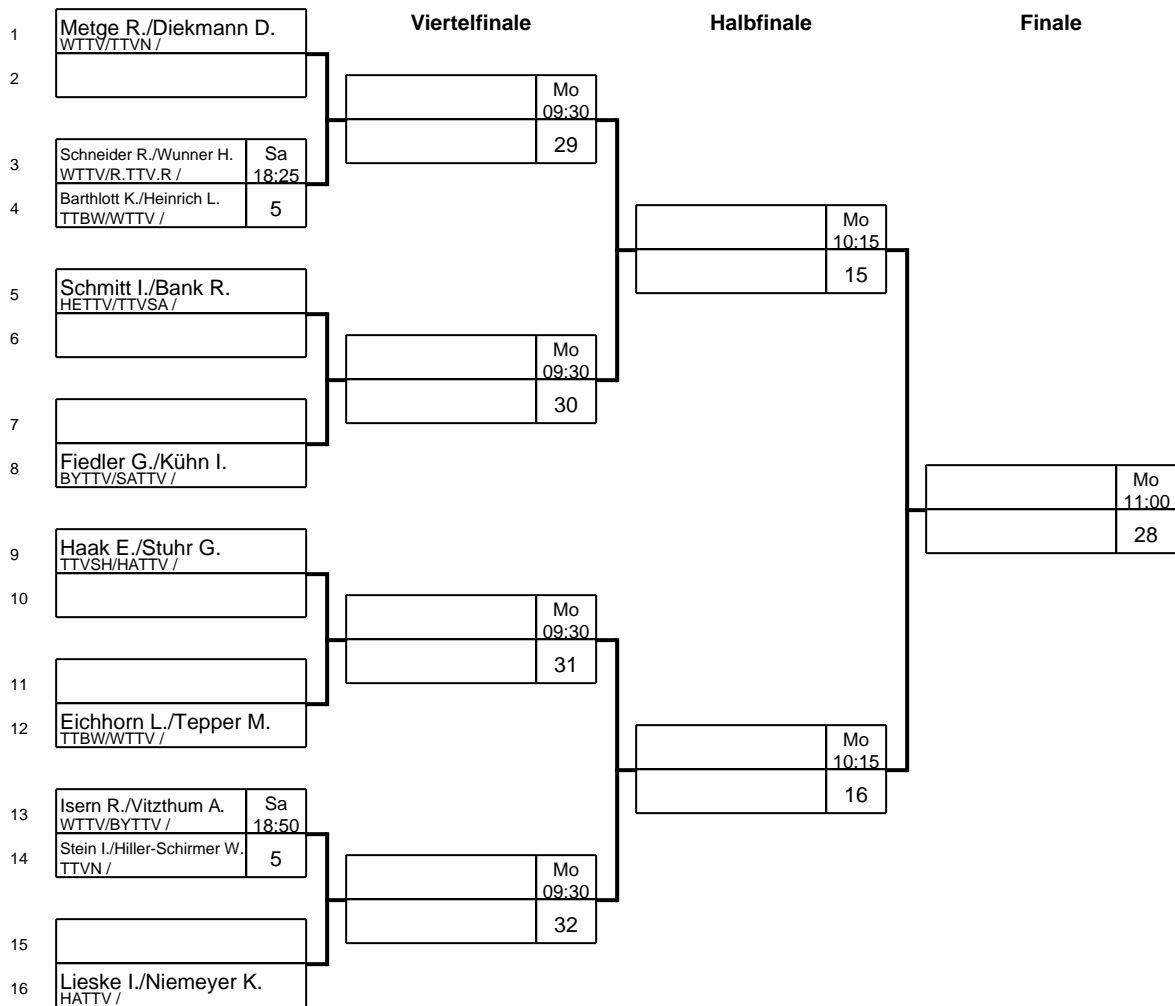

Deutsche Einzelmeisterschaften Senioren

Klasse: Seniorinnen 75 Doppel Kassel