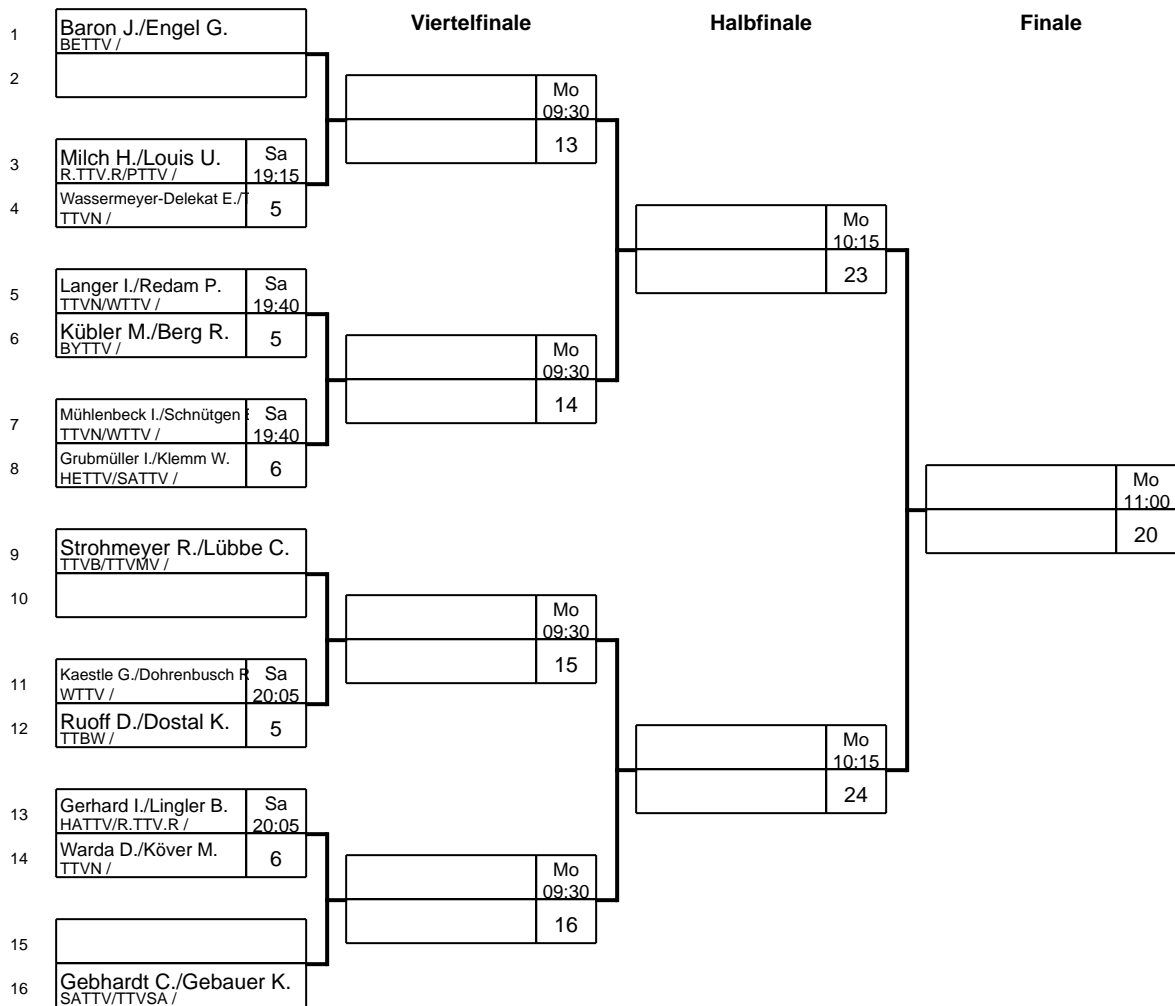

Deutsche Einzelmeisterschaften Senioren

Klasse: Seniorinnen 40 Doppel Kassel

Deutsche Einzelmeisterschaften Senioren

Klasse: Seniorinnen 50 Doppel Kassel

	Achtelfinale		Viertelfinale		Halbfinale		Finale	
1	Bienstadt C./Kretschmer U. HETTV /							
2								
3	Titgens T./Busche C. WTTV /		So 13:15					
4	Hellwig K./Wantscher B. BYTTV /		25					
5	Schmidt B./Heintz A. PTTV /				Mo 09:00			
6	Meier A./Koch B. TTVN /		26		17			
7			So 13:15					
8	Stowasser H./Hoffmann K. TTBW /		26					
9	Dietrich M./Greib-Trapp B. BYTTV /						Mo 09:30	
10			So 13:15				21	
11	Dornemann K./Mutke A. TTVB /		27					
12	Schwickert U./Metz C. R.TTV.R/PTTV /		27		Mo 09:00			
13	Günzel P./Theuer S. TTTV /				18			
14	Stadler H./Baumann D. BYTTV /		So 13:15					
15			28					
16	Giebel B./Mausolf A. TTVN /							Mo 11:00
17	Dietrich G./Balfoort B. BYTTV/WTTV /							23
18			So 13:15					
19	Papist B./Walter A. TTVN /		29					
20	Machelett F./Hollfelder K. TTBW/HETTV /		29		Mo 09:00			
21	Stelte B./Wilms C. WTTV /				19			
22	Bohrer G./Paetzold E. BYTTV /		So 13:15					
23			30					
24	Seyboth H./Schödel A. TTBW /						Mo 09:30	
25	Hülß H./Büchler P. TTTV/SATTV /						22	
26			So 13:15					
27	Geißel M./Komorowski S. HETTV /		31					
28	Meyer-Goer S./Weichel S. TTVSH/HATTV /		31		Mo 09:00			
29	Kuhangel C./Gemeinhardt TTVN/HETTV /				20			
30	Zander-Spott C./Ebell M. TTVSA/SATTV /		So 13:15					
31			32					
32	Beltermann M./Schimmelpfennig A. WTTV /							

Deutsche Einzelmeisterschaften Senioren

Klasse: Seniorinnen 60 Doppel Kassel

Deutsche Einzelmeisterschaften Senioren

Klasse: Seniorinnen 65 Doppel Kassel

Deutsche Einzelmeisterschaften Senioren

Klasse: Seniorinnen 70 Doppel Kassel