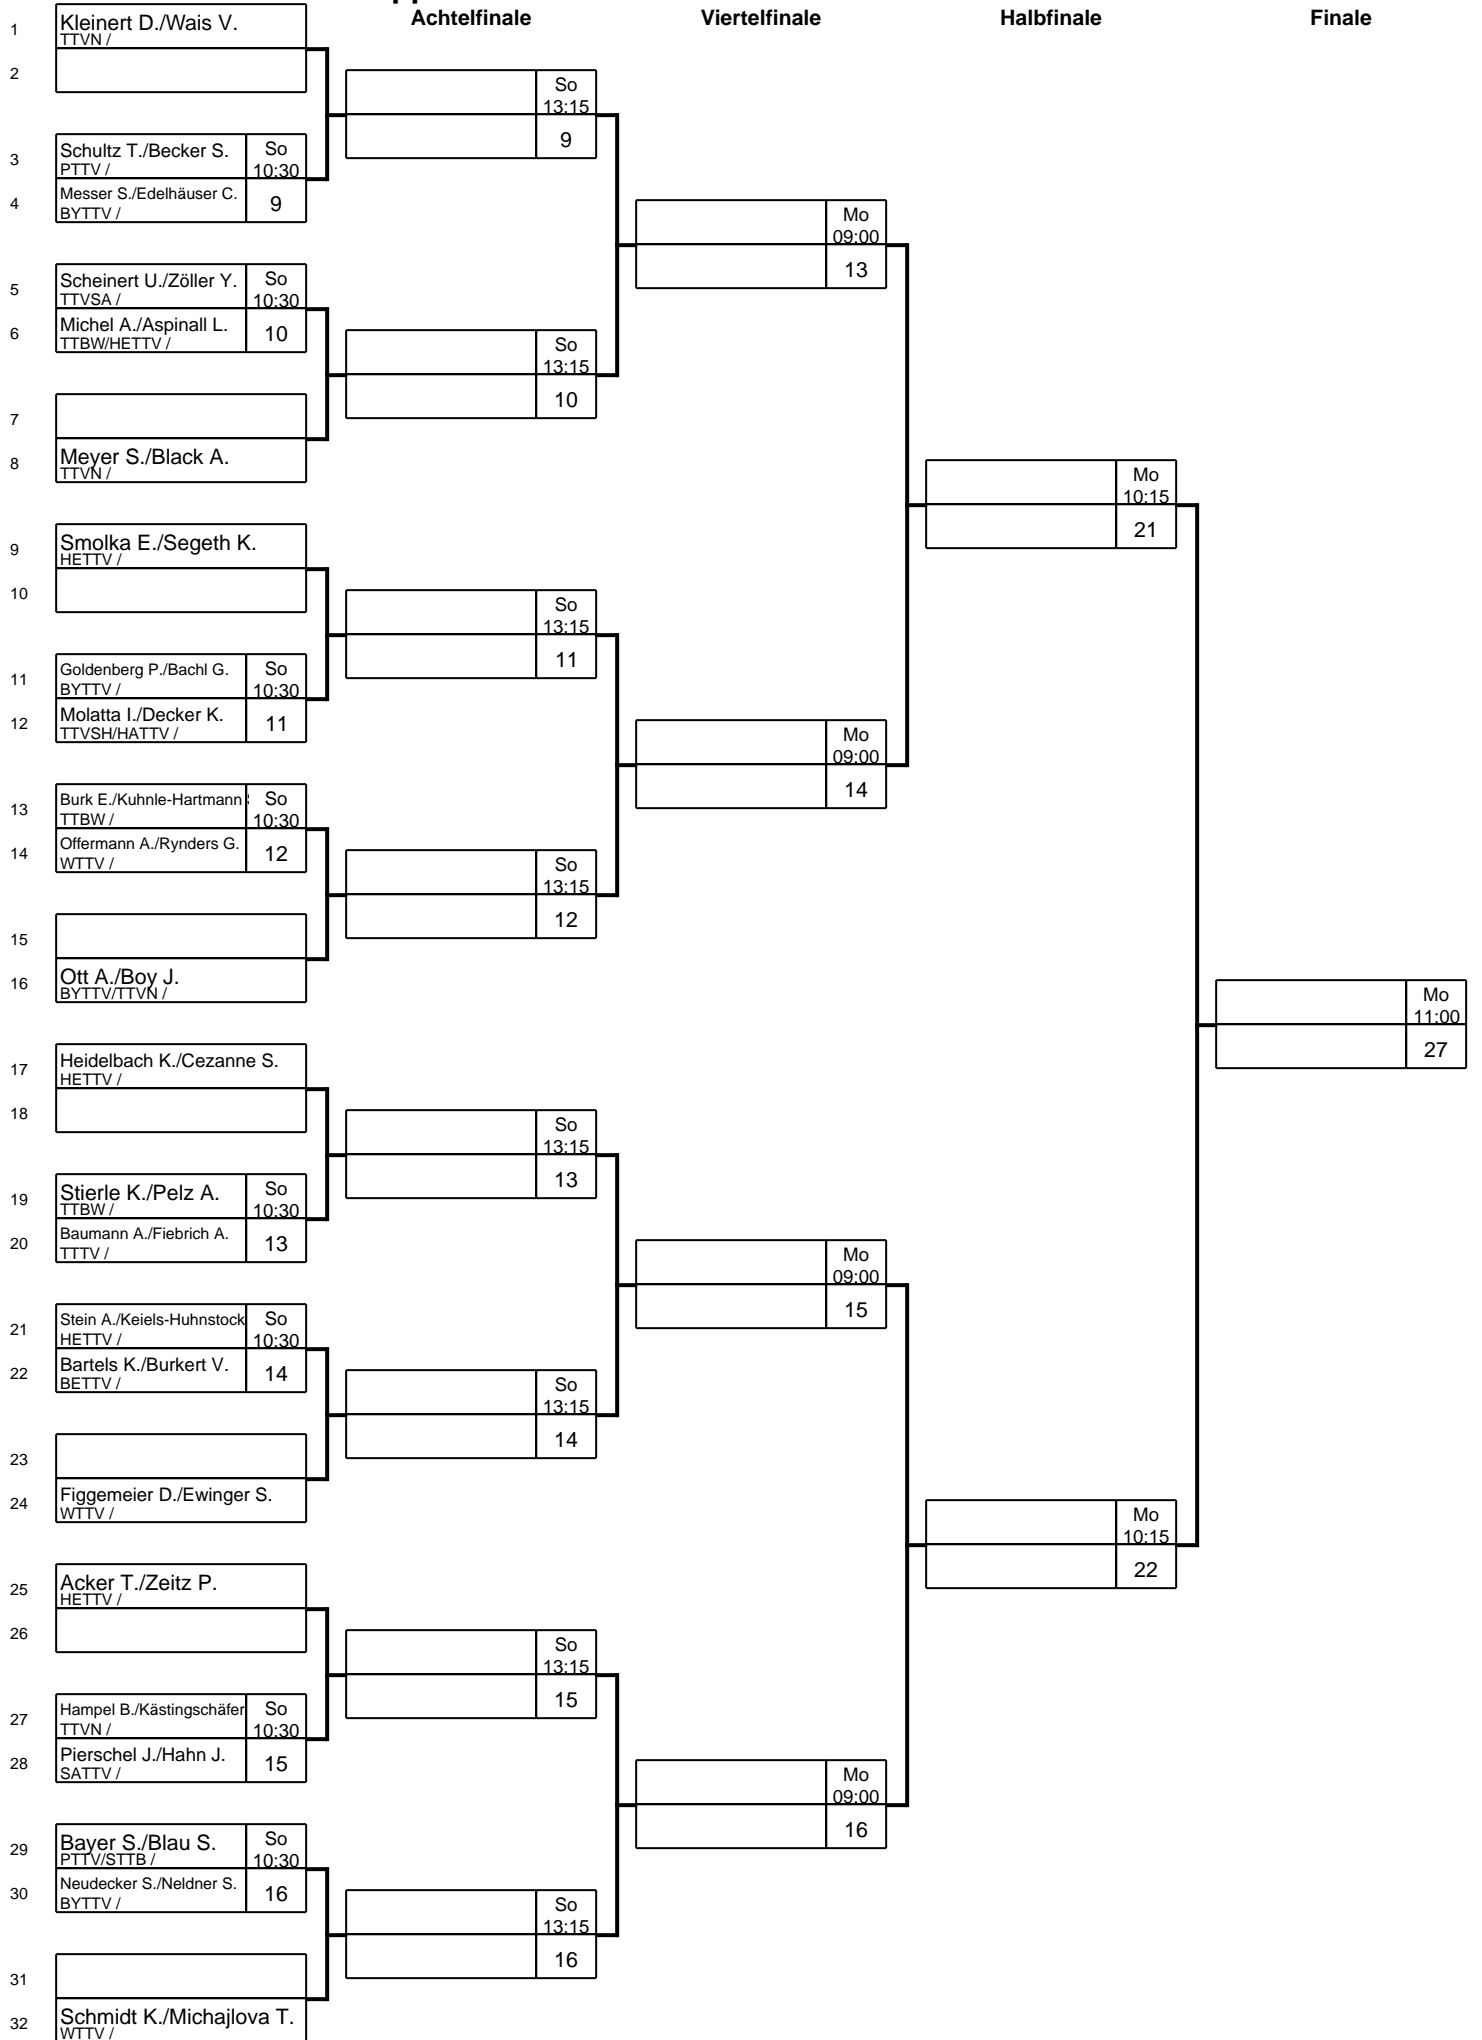

Deutsche Einzelmeisterschaften Senioren

Klasse: Seniorinnen 40 Doppel Kassel

Deutsche Einzelmeisterschaften Senioren

Klasse: Seniorinnen 50 Doppel Kassel

	Achtelfinale		Viertelfinale		Halbfinale		Finale	
1	Bienstadt C./Kretschmer U. HETTV /							
2								
3	Titgens T./Busche C. WTTV /		So 13:15					
4	Hellwig K./Wantscher B. BYTTV /		25					
5	Schmidt B./Heintz A. PTTV /				Mo 09:00			
6	Meier A./Koch B. TTVN /		26		17			
7			So 13:15					
8	Stowasser H./Hoffmann K. TTBW /		26					
9	Dietrich M./Greib-Trapp B. BYTTV /						Mo 09:30	
10			So 13:15				21	
11	Dornemann K./Mutke A. TTVB /		27					
12	Schwickert U./Metz C. R.TTV.R/PTTV /		27		Mo 09:00			
13	Günzel P./Theuer S. TTTV /				18			
14	Stadler H./Baumann D. BYTTV /		So 13:15					
15			28					
16	Giebel B./Mausolf A. TTVN /							Mo 11:00
17	Dietrich G./Balfoort B. BYTTV/WTTV /							23
18			So 13:15					
19	Papist B./Walter A. TTVN /		29					
20	Machelett F./Hollfelder K. TTBW/HETTV /		29		Mo 09:00			
21	Stelte B./Wilms C. WTTV /				19			
22	Bohrer G./Paetzold E. BYTTV /		So 13:15					
23			30					
24	Seyboth H./Schödel A. TTBW /						Mo 09:30	
25	Hülß H./Büchler P. TTTV/SATTV /						22	
26			So 13:15					
27	Geißel M./Komorowski S. HETTV /		31					
28	Meyer-Goer S./Weichel S. TTVSH/HATTV /		31		Mo 09:00			
29	Kuhangel C./Gemeinhardt TTVN/HETTV /				20			
30	Zander-Spott C./Ebell M. TTVSA/SATTV /		So 13:15					
31			32					
32	Beltermann M./Schimmelpfennig A. WTTV /							