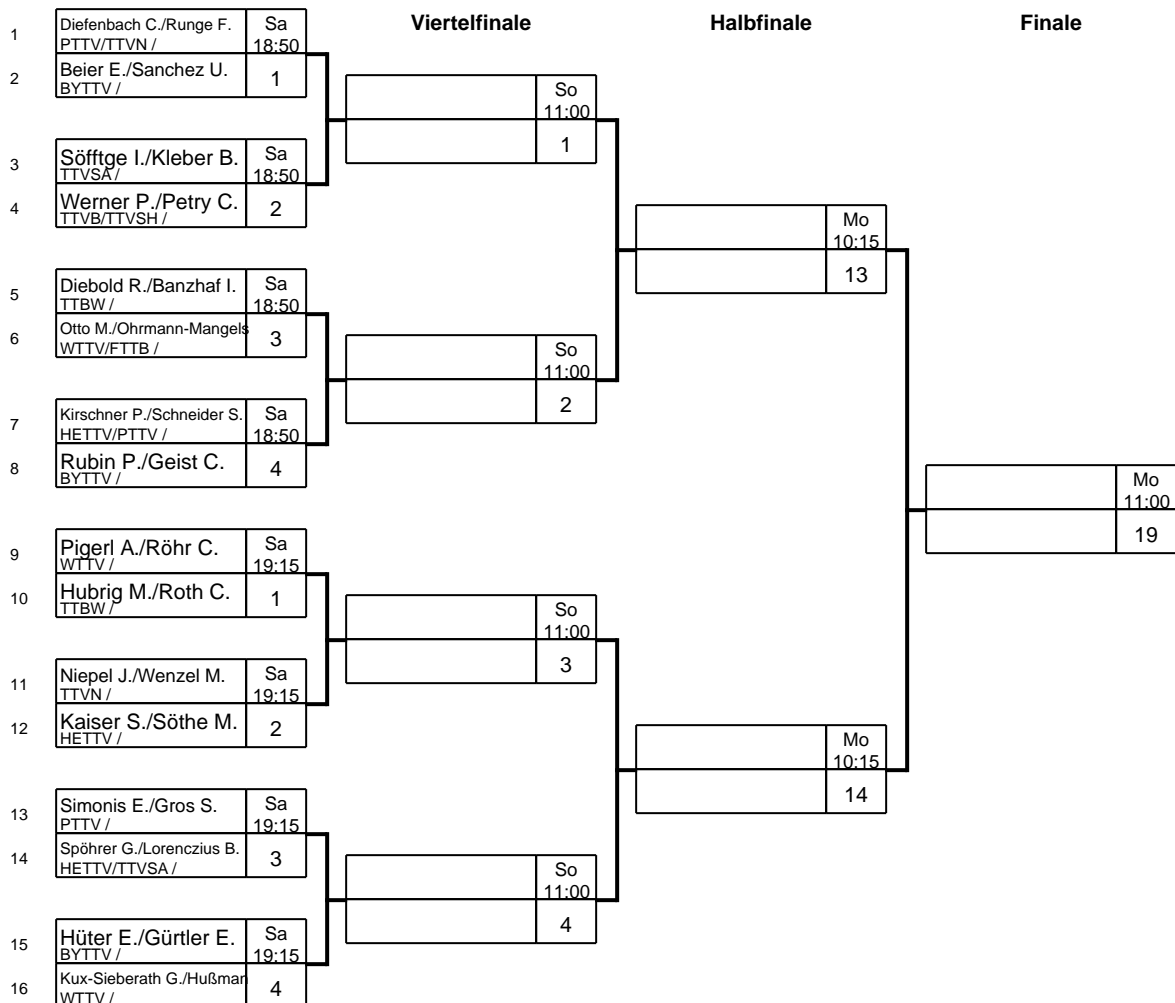

Deutsche Einzelmeisterschaften Senioren

Klasse: Seniorinnen 50 Doppel Kassel

	Achtelfinale		Viertelfinale		Halbfinale		Finale	
1	Bienstadt C./Kretschmer U. HETTV /							
2								
3	Titgens T./Busche C. WTTV /		So 13:15					
4	Hellwig K./Wantscher B. BYTTV /		25					
5	Schmidt B./Heintz A. PTTV /				Mo 09:00			
6	Meier A./Koch B. TTVN /		26		17			
7			So 13:15					
8	Stowasser H./Hoffmann K. TTBW /		26					
9	Dietrich M./Greib-Trapp B. BYTTV /						Mo 09:30	
10			So 13:15				21	
11	Dornemann K./Mutke A. TTVB /		27					
12	Schwickert U./Metz C. R.TTV.R/PTTV /		27		Mo 09:00			
13	Günzel P./Theuer S. TTTV /				18			
14	Stadler H./Baumann D. BYTTV /		So 13:15					
15			28					
16	Giebel B./Mausolf A. TTVN /							Mo 11:00
17	Dietrich G./Balfoort B. BYTTV/WTTV /							23
18			So 13:15					
19	Papist B./Walter A. TTVN /		29					
20	Machelett F./Hollfelder K. TTBW/HETTV /		29		Mo 09:00			
21	Stelte B./Wilms C. WTTV /				19			
22	Bohrer G./Paetzold E. BYTTV /		So 13:15					
23			30					
24	Seyboth H./Schödel A. TTBW /						Mo 09:30	
25	Hülß H./Büchler P. TTTV/SATTV /						22	
26			So 13:15					
27	Geißel M./Komorowski S. HETTV /		31					
28	Meyer-Goer S./Weichel S. TTVSH/HATTV /		31		Mo 09:00			
29	Kuhangel C./Gemeinhardt TTVN/HETTV /				20			
30	Zander-Spott C./Ebell M. TTVSA/SATTV /		So 13:15					
31			32					
32	Beltermann M./Schimmelpfennig A. WTTV /							

Deutsche Einzelmeisterschaften Senioren

Klasse: Seniorinnen 60 Doppel Kassel