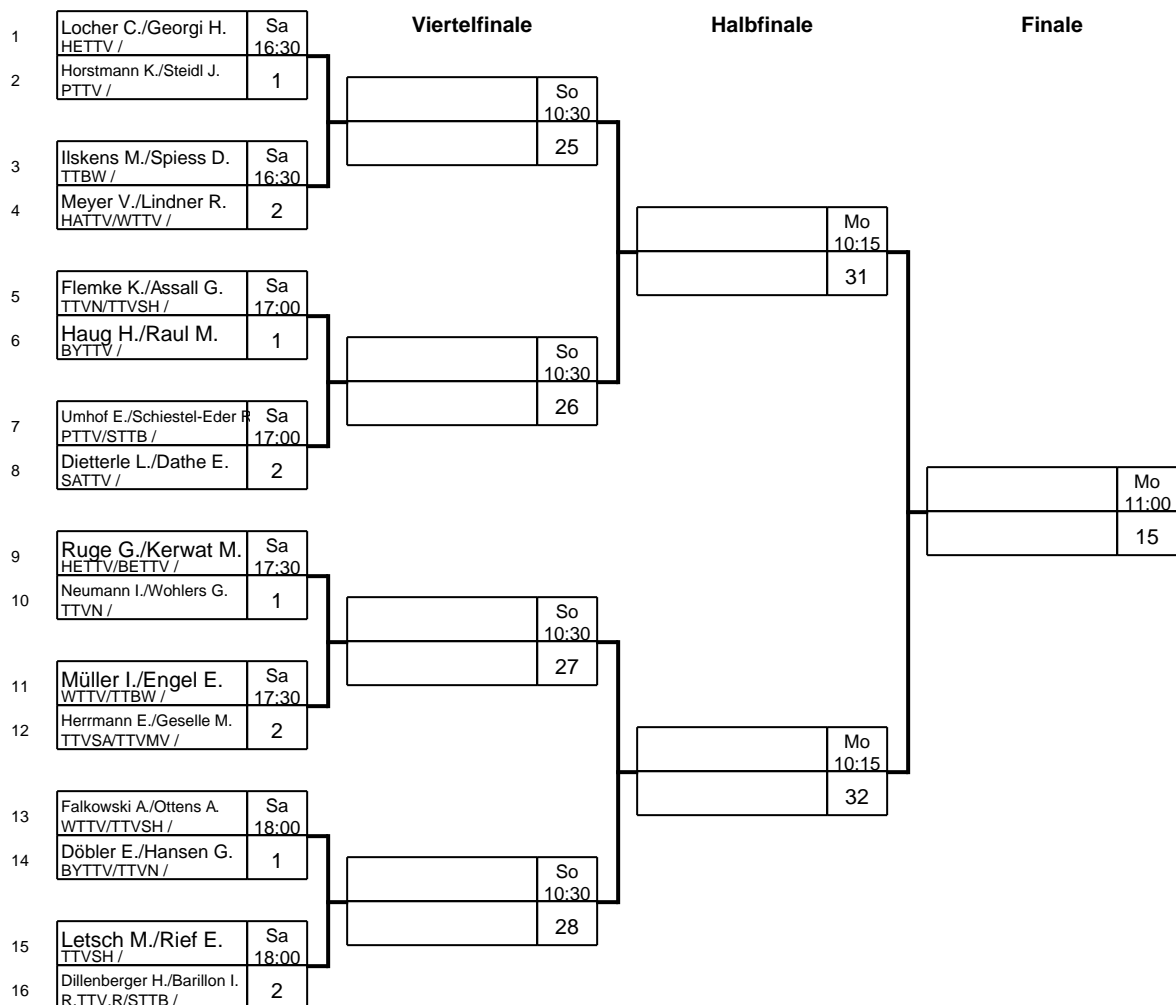

Deutsche Einzelmeisterschaften Senioren

Klasse: Seniorinnen 40 Doppel Kassel

Deutsche Einzelmeisterschaften Senioren

Klasse: Seniorinnen 50 Doppel Kassel

	Achtelfinale		Viertelfinale		Halbfinale		Finale	
1	Bienstadt C./Kretschmer U. HETTV /							
2								
3	Titgens T./Busche C. WTTV /		So 13:15					
4	Hellwig K./Wantscher B. BYTTV /		25					
5	Schmidt B./Heintz A. PTTV /				Mo 09:00			
6	Meier A./Koch B. TTVN /		26		17			
7			So 13:15					
8	Stowasser H./Hoffmann K. TTBW /		26					
9	Dietrich M./Greib-Trapp B. BYTTV /						Mo 09:30	
10			So 13:15				21	
11	Dornemann K./Mutke A. TTVB /		27					
12	Schwickert U./Metz C. R.TTV.R/PTTV /		27		Mo 09:00			
13	Günzel P./Theuer S. TTTV /				18			
14	Stadler H./Baumann D. BYTTV /		So 13:15					
15			28					
16	Giebel B./Mausolf A. TTVN /							Mo 11:00
17	Dietrich G./Balfoort B. BYTTV/WTTV /							23
18			So 13:15					
19	Papist B./Walter A. TTVN /		29					
20	Machelett F./Hollfelder K. TTBW/HETTV /		29		Mo 09:00			
21	Stelte B./Wilms C. WTTV /				19			
22	Bohrer G./Paetzold E. BYTTV /		So 13:15					
23			30					
24	Seyboth H./Schödel A. TTBW /						Mo 09:30	
25	Hülß H./Büchler P. TTTV/SATTV /						22	
26			So 13:15					
27	Geißel M./Komorowski S. HETTV /		31					
28	Meyer-Goer S./Weichel S. TTVSH/HATTV /		31		Mo 09:00			
29	Kuhangel C./Gemeinhardt TTVN/HETTV /				20			
30	Zander-Spott C./Ebell M. TTVSA/SATTV /		So 13:15					
31			32					
32	Beltermann M./Schimmelpfennig A. WTTV /							

Deutsche Einzelmeisterschaften Senioren

Klasse: Seniorinnen 60 Doppel Kassel

Deutsche Einzelmeisterschaften Senioren

Klasse: Seniorinnen 65 Doppel Kassel

Deutsche Einzelmeisterschaften Senioren

Klasse: Seniorinnen 70 Doppel Kassel