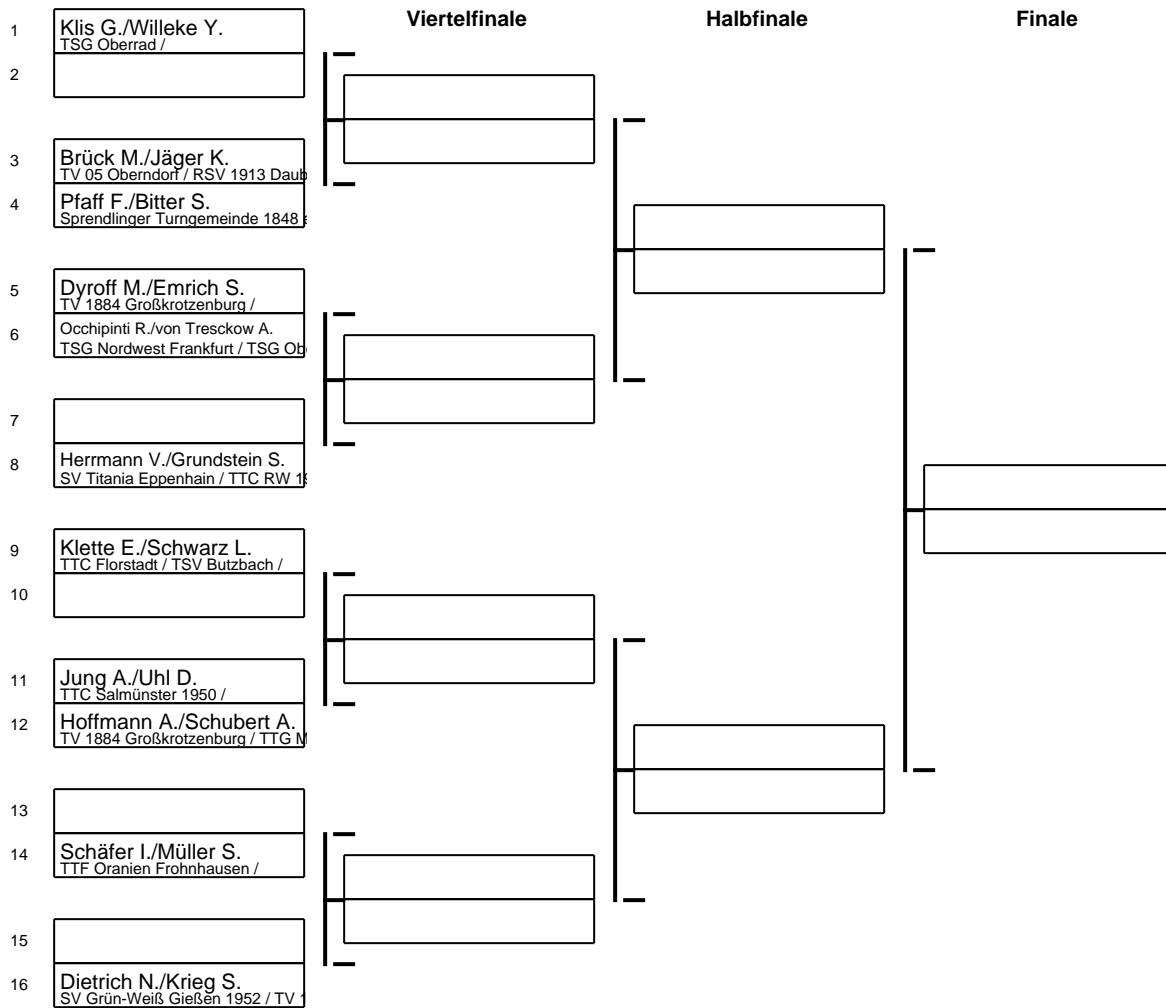

Hessische Meisterschaften der Damen und Herren B - E-Klassen

Klasse: Damen 0-1250 Einzel 02.05.2015/

Vorrunde

Gruppe: A

Platz	Name	SP	Spiele	Sätze
1	Willeke, Yvonne TSG Oberrad / Bezirk Süd	0	0 : 0	0 : 0
2	Jung, Anja TTC Salmünster 1950 / Bezirk Mi	0	0 : 0	0 : 0
3	Jäger, Katja RSV 1913 Dauborn / Bezirk West	0	0 : 0	0 : 0
4	Brück, Myriam TV 05 Oberndorf / Bezirk West	0	0 : 0	0 : 0

Gruppe: B

Platz	Name	SP	Spiele	Sätze
1	Klis, Gabriele TSG Oberrad / Bezirk Süd	0	0 : 0	0 : 0
2	Schwarz, Leonora TSV Butzbach / Bezirk Mitte	0	0 : 0	0 : 0
3	Schubert, Andrea TTG Morschen-Heina / Bezirk No	0	0 : 0	0 : 0
4	Dyroff, Margarete TV 1884 Großkrotzenburg / Bezir	0	0 : 0	0 : 0

Gruppe: C

Platz	Name	SP	Spiele	Sätze
1	Emrich, Stephanie TV 1884 Großkrotzenburg / Bezir	0	0 : 0	0 : 0
2	Massoth, Marion BSC 1957 Einhausen / Bezirk Sü	0	0 : 0	0 : 0
3	Pfaff, Franziska Sprendlinger Turngemeinde 1848	0	0 : 0	0 : 0
4	Müller, Silvia TTF Oranien Frohnhausen / Bezi	0	0 : 0	0 : 0

Gruppe: D

Platz	Name	SP	Spiele	Sätze
1	von Tresckow, Angelika TSG Oberrad / Bezirk Süd	0	0 : 0	0 : 0
2	Krieg, Sabrina TV 1889 Gedern / Bezirk Mitte	0	0 : 0	0 : 0
3	Uhl, Denise TTC Salmünster 1950 / Bezirk Mi	0	0 : 0	0 : 0
4	Schäfer, Inge TTF Oranien Frohnhausen / Bezi	0	0 : 0	0 : 0

Gruppe: E

Platz	Name	SP	Spiele	Sätze
1	Klette, Elke TTC Florstadt / Bezirk Mitte	0	0 : 0	0 : 0
2	Grundstein, Silvia TTC RW 1921 Biebrich / Bezirk W	0	0 : 0	0 : 0
3	Bitter, Susanne TuS 1899 Griesheim / Bezirk Süd	0	0 : 0	0 : 0
4	Hoffmann, Antje TV 1884 Großkrotzenburg / Bezir	0	0 : 0	0 : 0

Gruppe: F

Platz	Name	SP	Spiele	Sätze
1	Dietrich, Nina SV Grün-Weiß Gießen 1952 / Be:	0	0 : 0	0 : 0
2	Herrmann, Verena SV Titania Eppenhain / Bezirk W	0	0 : 0	0 : 0
3	Occhipinti, Rosa Katerina TSG Nordwest Frankfurt / Bezirk	0	0 : 0	0 : 0

Hessische Meisterschaften der Damen und Herren B - E-Klassen

Klasse: Damen 0-1250 Doppel 02.05.2015