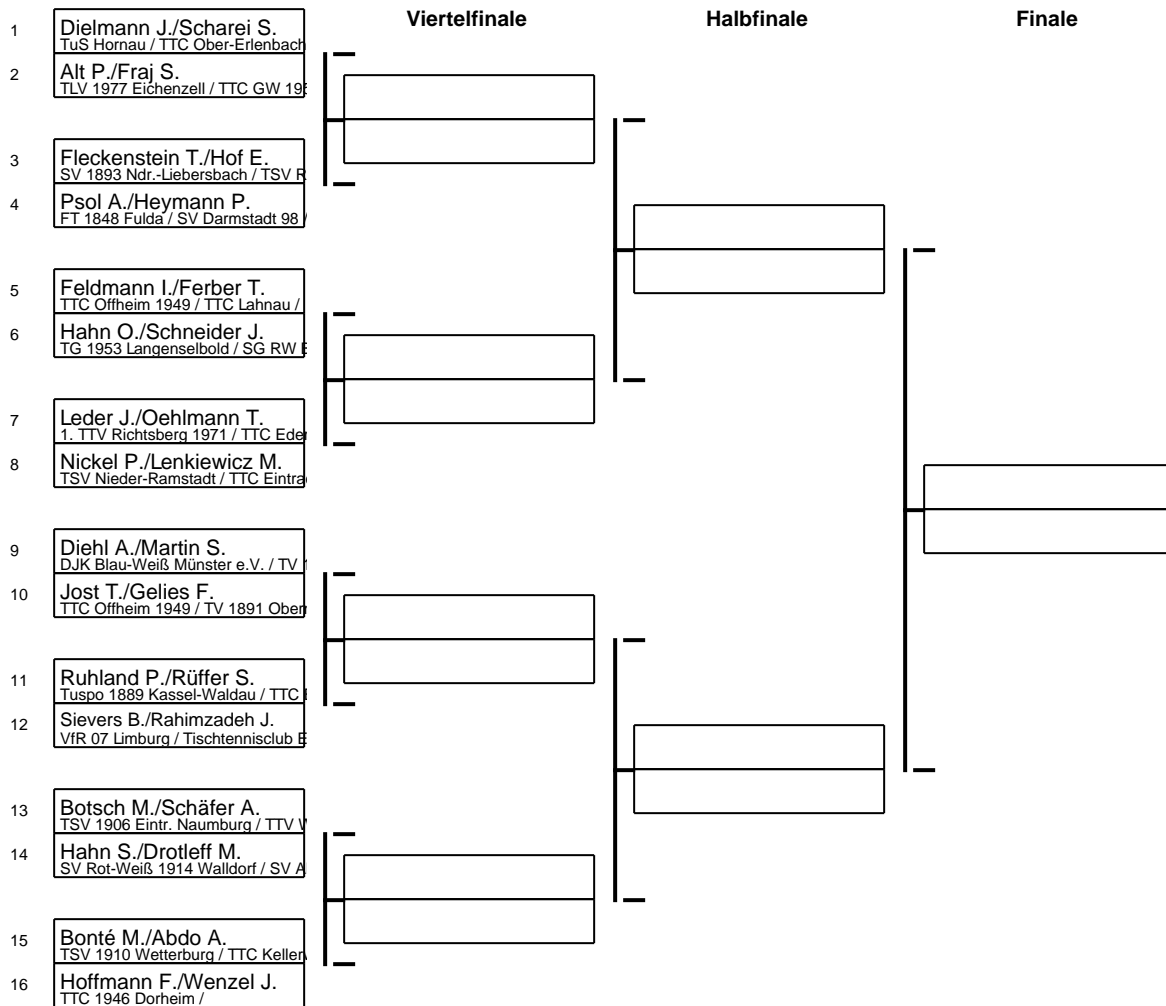

Hessische Meisterschaften der Damen und Herren B - E-Klassen

Klasse: Herren 0-1750 Einzel 03.05.2015/

Vorrunde

Gruppe: A

Platz	Name	SP	Spiele	Sätze
1	Scharei, Sina TTC Ober-Erlenbach 1987 / Bezirk	0	0 : 0	0 : 0
2	Hoffmann, Fabian TTC 1946 Dorheim / Bezirk Mitte	0	0 : 0	0 : 0
3	Drotleff, Marco SV Al. 1907 Königstädten / Bezirk	0	0 : 0	0 : 0
4	Bonté, Mario TSV 1910 Wetterburg / Bezirk No	0	0 : 0	0 : 0

Gruppe: B

Platz	Name	SP	Spiele	Sätze
1	Wenzel, Jürgen TTC 1946 Dorheim / Bezirk Mitte	0	0 : 0	0 : 0
2	Schäfer, Alexander TTV Weiterode 1952 / Bezirk Nor	0	0 : 0	0 : 0
3	Rahimzadeh, Jeschwan Tischtennisclub Elz / Bezirk West	0	0 : 0	0 : 0
4	Fleckenstein, Thomas SV 1893 Ndr.-Liebersbach / Bezi	0	0 : 0	0 : 0

Gruppe: C

Platz	Name	SP	Spiele	Sätze
1	Ferber, Timo TTC Lahнау / Bezirk West	0	0 : 0	0 : 0
2	Nickel, Patrick TSV Nieder-Ramstadt / Bezirk Sü	0	0 : 0	0 : 0
3	Leder, Jörg 1. TTV Richtsberg 1971 / Bezirk N	0	0 : 0	0 : 0
4	Alt, Philipp TLV 1977 Eichenzell / Bezirk Mitt	0	0 : 0	0 : 0

Gruppe: D

Platz	Name	SP	Spiele	Sätze
1	Diehl, Andreas DJK Blau-Weiß Münster e.V. / Be	0	0 : 0	0 : 0
2	Martin, Stephan TV 1894 Okarben / Bezirk Mitte	0	0 : 0	0 : 0
3	Oehlmann, Tobias TTC Ederbergland / Bezirk Nord	0	0 : 0	0 : 0
4	Gelies, Fabian TV 1891 Oberhain / Bezirk West	0	0 : 0	0 : 0

Gruppe: E

Platz	Name	SP	Spiele	Sätze
1	Lenkiewicz, Maxime TTC Eintracht 1962 Pfungstadt / E	0	0 : 0	0 : 0
2	Sievers, Björn VfR 07 Limburg / Bezirk West	0	0 : 0	0 : 0
3	Hahn, Oliver TG 1953 Langenselbold / Bezirk I	0	0 : 0	0 : 0
4	Rüffer, Sven TTC Eintr. 1969 Burgholz-Kirchh	0	0 : 0	0 : 0

Gruppe: F

Platz	Name	SP	Spiele	Sätze
1	Botsch, Matthias TSV 1906 Eintr. Naumburg / Bezi	0	0 : 0	0 : 0
2	Fraj, Steven TTC GW 1954 Mittelkalbach / Bez	0	0 : 0	0 : 0
3	Heymann, Patrick SV Darmstadt 98 / Bezirk Süd	0	0 : 0	0 : 0
4	Jost, Tom TTC Offheim 1949 / Bezirk West	0	0 : 0	0 : 0

Gruppe: G

Platz	Name	SP	Spiele	Sätze
1	Hof, Enrico TSV RW Auerbach / Bezirk Süd	0	0 : 0	0 : 0
2	Ruhland, Patrick Tuspo 1889 Kassel-Waldau / Bez	0	0 : 0	0 : 0
3	Feldmann, Igor TTC Offheim 1949 / Bezirk West	0	0 : 0	0 : 0
4	Schneider, Jannik SG RW Büchenberg / Bezirk Mitt	0	0 : 0	0 : 0

Gruppe: H

Platz	Name	SP	Spiele	Sätze
1	Abdo, Alexander TTC Kellerwald / Bezirk Nord	0	0 : 0	0 : 0
2	Psol, Alexander FT 1848 Fulda / Bezirk Mitte	0	0 : 0	0 : 0
3	Dielmann, Johannes TuS Hornau / Bezirk West	0	0 : 0	0 : 0
4	Hahn, Stefan SV Rot-Weiß 1914 Walldorf / Bez	0	0 : 0	0 : 0

Hessische Meisterschaften der Damen und Herren B - E-Klassen

Klasse: Herren 0-1750 Doppel 03.05.2015