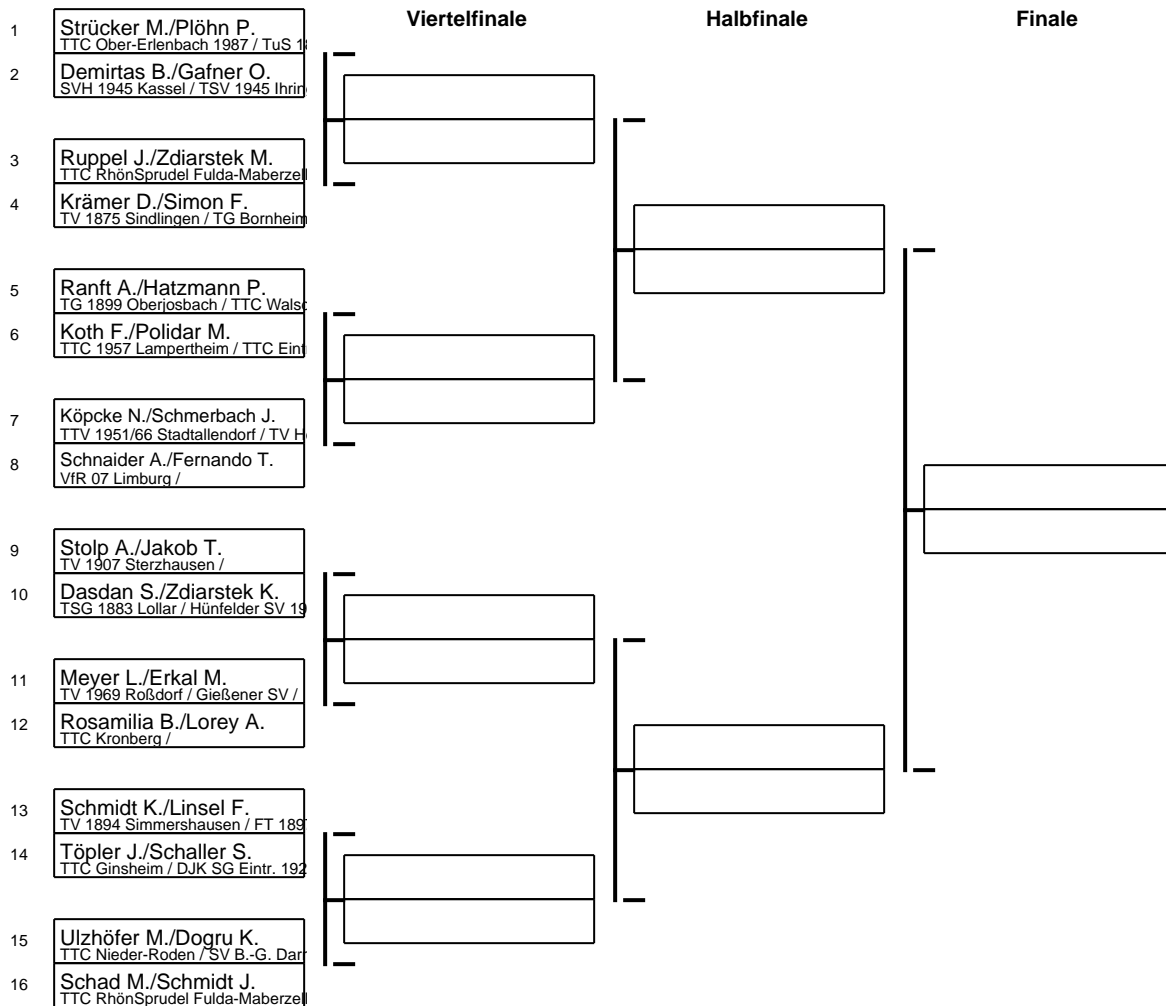

Hessische Meisterschaften der Damen und Herren B - E-Klassen

Klasse: Herren 0-1500 Einzel 02.05.2015/

Vorrunde

Gruppe: A

Platz	Name	SP	Spiele	Sätze
1	Jakob, Tobias TV 1907 Sterzhausen / Bezirk No	0	0 : 0	0 : 0
2	Krämer, David TV 1875 Sindlingen / Bezirk Süd	0	0 : 0	0 : 0
3	Ranft, Armin TG 1899 Oberjosbach / Bezirk We	0	0 : 0	0 : 0
4	Zdiarstek, Klaus Hünfelder SV 1919 / Bezirk Mitte	0	0 : 0	0 : 0

Gruppe: B

Platz	Name	SP	Spiele	Sätze
1	Schad, Marius TTC RhönSprudel Fulda-Maberze	0	0 : 0	0 : 0
2	Rosamilia, Beniamino TTC Kronberg / Bezirk West	0	0 : 0	0 : 0
3	Stolp, Alexander TV 1907 Sterzhausen / Bezirk No	0	0 : 0	0 : 0
4	Dogru, Kenan SV B.-G. Darmstadt / Bezirk Süd	0	0 : 0	0 : 0

Gruppe: C

Platz	Name	SP	Spiele	Sätze
1	Polidar, Matthias TTC Eintracht 1962 Pfungstadt / E	0	0 : 0	0 : 0
2	Fernando, Thomas VfR 07 Limburg / Bezirk West	0	0 : 0	0 : 0
3	Gafner, Oleg TSV 1945 Ihringshausen / Bezirk	0	0 : 0	0 : 0
4	Meyer, Lutz TV 1969 Roßdorf / Bezirk Mitte	0	0 : 0	0 : 0

Gruppe: D

Platz	Name	SP	Spiele	Sätze
1	Plöhn, Philipp TuS 1884 Kriftel / Bezirk West	0	0 : 0	0 : 0
2	Simon, Frank TG Bornheim 1860 / Bezirk Süd	0	0 : 0	0 : 0
3	Zdiarstek, Michael Hünfelder SV 1919 / Bezirk Mitte	0	0 : 0	0 : 0
4	Köpcke, Nils TTV 1951/66 Stadtallendorf / Bezi	0	0 : 0	0 : 0

Gruppe: E

Platz	Name	SP	Spiele	Sätze
1	Strücker, Martin TTC Ober-Erlenbach 1987 / Bezirk	0	0 : 0	0 : 0
2	Schmidt, Konrad TV 1894 Simmershausen / Bezirk	0	0 : 0	0 : 0
3	Schaller, Sebastian DJK SG Eintr. 1925 Rüsselsheim	0	0 : 0	0 : 0
4	Dasdan, Sener TSG 1883 Lollar / Bezirk Mitte	0	0 : 0	0 : 0

Gruppe: F

Platz	Name	SP	Spiele	Sätze
1	Schnaider, Alexander VfR 07 Limburg / Bezirk West	0	0 : 0	0 : 0
2	Schmerbach, Jörg TV Hersfeld 1848 / Bezirk Nord	0	0 : 0	0 : 0
3	Ruppel, Julian TTC RhönSprudel Fulda-Maberze	0	0 : 0	0 : 0
4	Koth, Florian TTC 1957 Lampertheim / Bezirk S	0	0 : 0	0 : 0

Gruppe: G

Platz	Name	SP	Spiele	Sätze
1	Lorey, Alexander TTC Kronberg / Bezirk West	0	0 : 0	0 : 0
2	Ulzhöfer, Mario TTC Nieder-Roden / Bezirk Süd	0	0 : 0	0 : 0
3	Linsel, Florian FT 1897 Kassel-Niederzwehren /	0	0 : 0	0 : 0
4	Erkal, Mehmet Ziya Gießener SV / Bezirk Mitte	0	0 : 0	0 : 0

Gruppe: H

Platz	Name	SP	Spiele	Sätze
1	Hatzmann, Peter TTC Walsdorf 1957 / Bezirk West	0	0 : 0	0 : 0
2	Schmidt, Jan TTC Ilsdorf/Lardenbach / Bezirk IV	0	0 : 0	0 : 0
3	Töpler, Jonas TTC Ginsheim / Bezirk Süd	0	0 : 0	0 : 0
4	Demirtas, Bülent SVH 1945 Kassel / Bezirk Nord	0	0 : 0	0 : 0

Hessische Meisterschaften der Damen und Herren B - E-Klassen

Klasse: Herren 0-1500 Doppel 02.05.2015