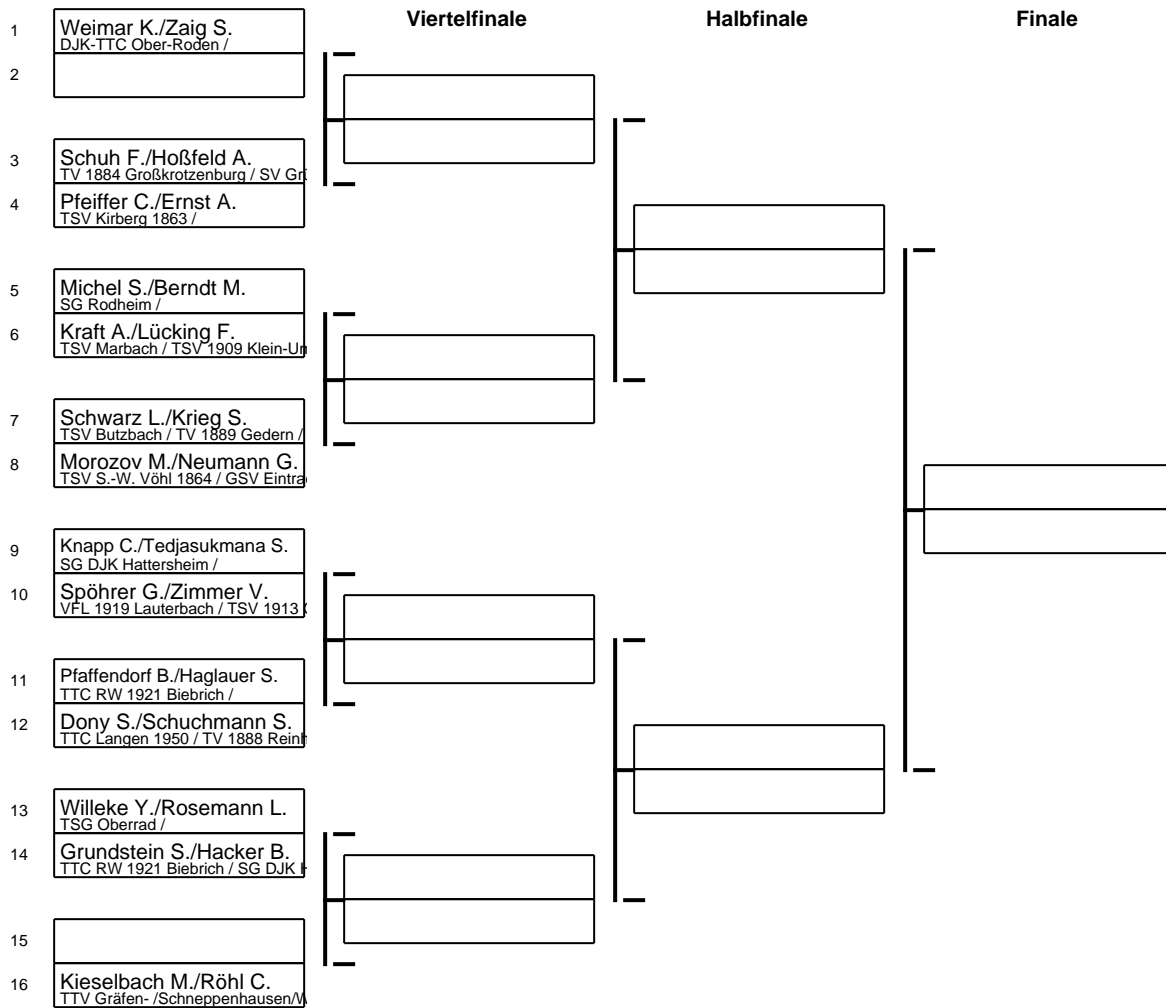

Hessische Meisterschaften der Damen und Herren B - E-Klassen

Klasse: Damen 0-1400 Einzel 03.05.2015/

Vorrunde

Gruppe: A

Platz	Name	SP	Spiele	Sätze
1	Zaig, Sandra DJK-TTC Ober-Roden / Bezirk Süd	0	0 : 0	0 : 0
2	Pfeiffer, Carmen TSV Kirberg 1863 / Bezirk West	0	0 : 0	0 : 0
3	Berndt, Marion SG Rodheim / Bezirk Mitte	0	0 : 0	0 : 0

Gruppe: B

Platz	Name	SP	Spiele	Sätze
1	Neumann, Gabriele GSV Eintracht Baunatal / Bezirk Süd	0	0 : 0	0 : 0
2	Rosemann, Lotta TSG Oberrad / Bezirk Süd	0	0 : 0	0 : 0
3	Haglauer, Sandra TTC RW 1921 Biebrich / Bezirk West	0	0 : 0	0 : 0

Gruppe: C

Platz	Name	SP	Spiele	Sätze
1	Dony, Sandra TTC Langen 1950 / Bezirk Süd	0	0 : 0	0 : 0
2	Pfaffendorf, Beatrix TTC RW 1921 Biebrich / Bezirk West	0	0 : 0	0 : 0
3	Schuh, Friederike TV 1884 Großkrotzenburg / Bezirk Süd	0	0 : 0	0 : 0

Gruppe: D

Platz	Name	SP	Spiele	Sätze
1	Weimar, Katharina DJK-TTC Ober-Roden / Bezirk Süd	0	0 : 0	0 : 0
2	Morozov, Marina TSV S.-W. Vöhl 1864 / Bezirk Nord	0	0 : 0	0 : 0
3	Schuchmann, Sabine TV 1888 Reinheim / Bezirk Süd	0	0 : 0	0 : 0
4	Hacker, Bettina SG DJK Hattersheim / Bezirk West	0	0 : 0	0 : 0

Gruppe: E

Platz	Name	SP	Spiele	Sätze
1	Michel, Saskia SG Rodheim / Bezirk Mitte	0	0 : 0	0 : 0
2	Ernst, Alexandra TSV Kirberg 1863 / Bezirk West	0	0 : 0	0 : 0
3	Willeke, Yvonne TSG Oberrad / Bezirk Süd	0	0 : 0	0 : 0
4	Grundstein, Silvia TTC RW 1921 Biebrich / Bezirk West	0	0 : 0	0 : 0

Gruppe: F

Platz	Name	SP	Spiele	Sätze
1	Röhl, Chantal SV Eberstadt / Bezirk Süd	0	0 : 0	0 : 0
2	Anders, Laura TV 05 Oberndorf / Bezirk West	0	0 : 0	0 : 0
3	Zimmer, Verena TSV 1913 Groß-Eichen / Bezirk Nord	0	0 : 0	0 : 0
4	Schwarz, Leonora TSV Butzbach / Bezirk Mitte	0	0 : 0	0 : 0

Gruppe: G

Platz	Name	SP	Spiele	Sätze
1	Kieselbach, Miriam TTV Gräfen-/Schneppenhausen/	0	0 : 0	0 : 0
2	Tedjasukmana, Sari SG DJK Hattersheim / Bezirk West	0	0 : 0	0 : 0
3	Hoßfeld, Anna Carina SV Grün-Weiß Gießen 1952 / Bezirk Süd	0	0 : 0	0 : 0
4	Krieg, Sabrina TV 1889 Gedern / Bezirk Mitte	0	0 : 0	0 : 0

Gruppe: H

Platz	Name	SP	Spiele	Sätze
1	Knapp, Christina SG DJK Hattersheim / Bezirk West	0	0 : 0	0 : 0
2	Spöhrer, Gabriele VFL 1919 Lauterbach / Bezirk Mitte	0	0 : 0	0 : 0
3	Lücking, Franziska TSV 1909 Klein-Umstadt / Bezirk Süd	0	0 : 0	0 : 0
4	Kraft, Antonia TSV Marbach / Bezirk Nord	0	0 : 0	0 : 0

Hessische Meisterschaften der Damen und Herren B - E-Klassen

Klasse: Damen 0-1400 Doppel 03.05.2015