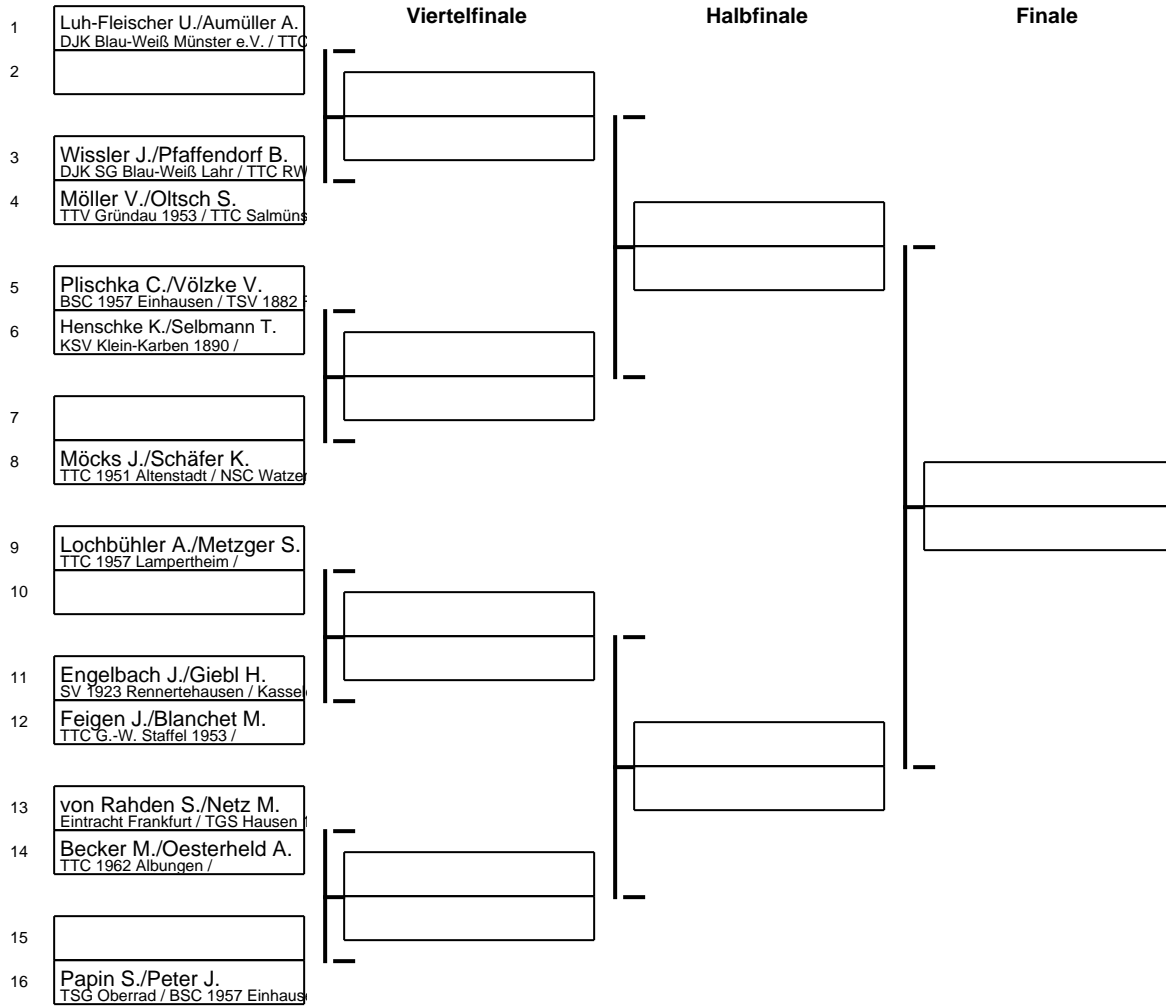

Hessische Meisterschaften der Damen und Herren B - E-Klassen

Klasse: Damen 0-1700 Einzel 02.05.2015/

Vorrunde

Gruppe: A

Platz	Name	SP	Spiele	Sätze
1	Luh-Fleischer, Ursula DJK Blau-Weiß Münster e.V. / Be	0	0 : 0	0 : 0
2	Becker, Martina TTC 1962 Albungen / Bezirk Norc	0	0 : 0	0 : 0
3	Plischka, Celine BSC 1957 Einhausen / Bezirk Süd	0	0 : 0	0 : 0

Gruppe: B

Platz	Name	SP	Spiele	Sätze
1	Lochbühler, Anne TTC 1957 Lampertheim / Bezirk S	0	0 : 0	0 : 0
2	von Rahden, Steffi Eintracht Frankfurt / Bezirk Süd	0	0 : 0	0 : 0
3	Neumann, Gabriele GSV Eintracht Baunatal / Bezirk N	0	0 : 0	0 : 0

Gruppe: C

Platz	Name	SP	Spiele	Sätze
1	Papin, Stefanie TSG Oberrad / Bezirk Süd	0	0 : 0	0 : 0
2	Möller, Vanessa TTV Gründau 1953 / Bezirk Mitte	0	0 : 0	0 : 0
3	Engelbach, Jessica SV 1923 Rennertehausen / Bezirk	0	0 : 0	0 : 0

Gruppe: D

Platz	Name	SP	Spiele	Sätze
1	Aumüller, Annette TTC Langen 1950 / Bezirk Süd	0	0 : 0	0 : 0
2	Feigen, Jacqueline TTC G.-W. Staffel 1953 / Bezirk V	0	0 : 0	0 : 0
3	Giebl, Hanna Kasseler Spvgg. Auedamm / Bezi	0	0 : 0	0 : 0

Gruppe: E

Platz	Name	SP	Spiele	Sätze
1	Peter, Jennifer BSC 1957 Einhausen / Bezirk Süd	0	0 : 0	0 : 0
2	Möcks, Jeanette TTC 1951 Altstadt / Bezirk Mittl	0	0 : 0	0 : 0
3	Oesterheld, Annika TTC 1962 Albungen / Bezirk Norc	0	0 : 0	0 : 0

Gruppe: F

Platz	Name	SP	Spiele	Sätze
1	Völzke, Vanessa TSV 1882 Raunheim / Bezirk Süc	0	0 : 0	0 : 0
2	Wissler, Jessica DJK SG Blau-Weiß Lahr / Bezirk '	0	0 : 0	0 : 0
3	Henschke, Katja KSV Klein-Karben 1890 / Bezirk N	0	0 : 0	0 : 0

Gruppe: G

Platz	Name	SP	Spiele	Sätze
1	Blanchet, Melodye TTC G.-W. Staffel 1953 / Bezirk V	0	0 : 0	0 : 0
2	Oltsch, Sarah TTC Salmünster 1950 / Bezirk Mi	0	0 : 0	0 : 0
3	Metzger, Sabrina TTC 1957 Lampertheim / Bezirk S	0	0 : 0	0 : 0

Gruppe: H

Platz	Name	SP	Spiele	Sätze
1	Schäfer, Karolin NSC Watzenborn-Stbg. / Bezirk N	0	0 : 0	0 : 0
2	Netz, Melanie TGS Hausen 1897 / Bezirk Süd	0	0 : 0	0 : 0
3	Pfaffendorf, Beatrix TTC RW 1921 Biebrich / Bezirk V	0	0 : 0	0 : 0
4	Selbmann, Tabea KSV Klein-Karben 1890 / Bezirk N	0	0 : 0	0 : 0

Hessische Meisterschaften der Damen und Herren B - E-Klassen

Klasse: Damen 0-1700 Doppel 02.05.2015