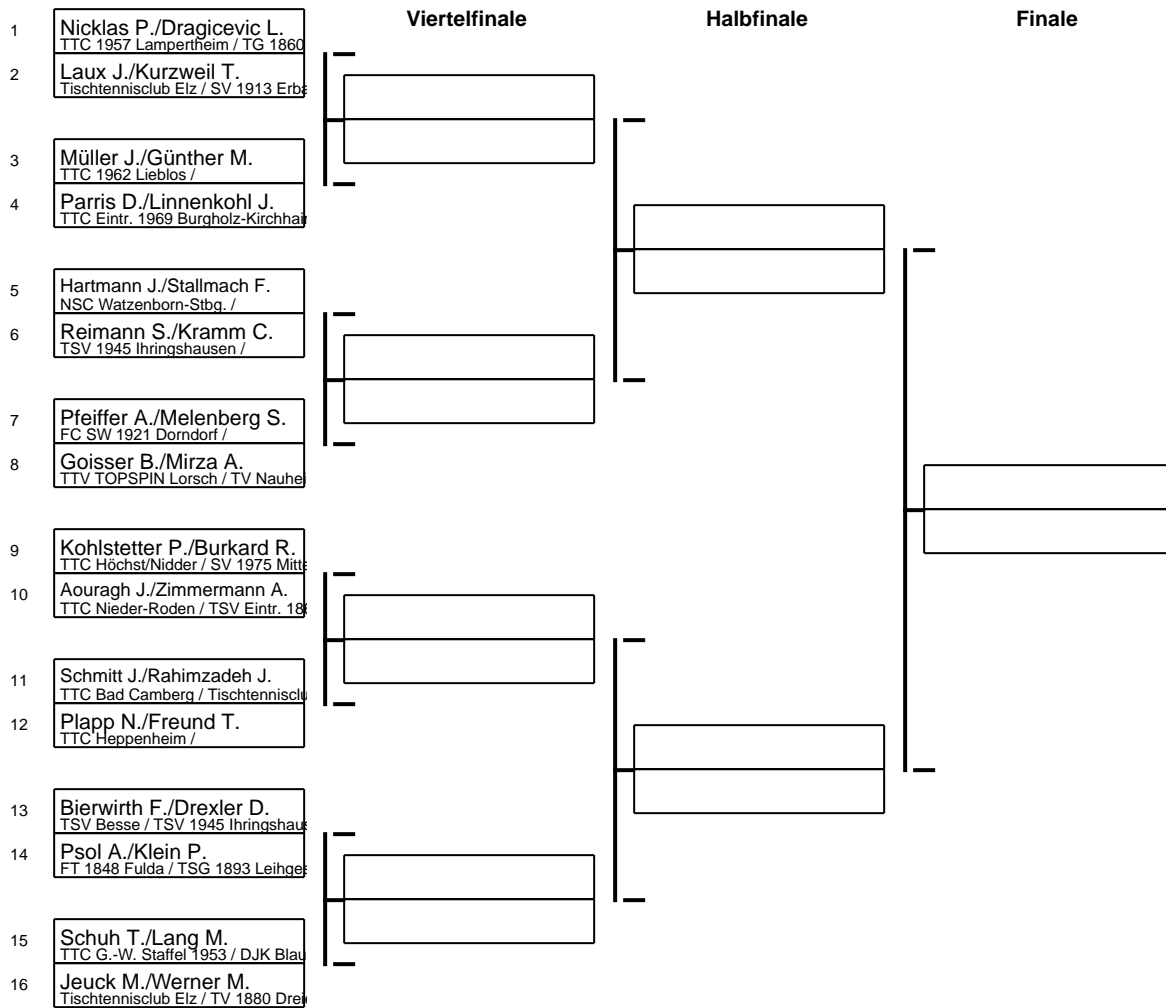

Hessische Meisterschaften der Damen und Herren B - E-Klassen

Klasse: Herren 0-2000 Einzel 02.05.2015/

Vorrunde

Gruppe: A

Platz	Name	SP	Spiele	Sätze
1	Burkard, Rick SV 1975 Mittelbuchen / Bezirk Mi	0	0 : 0	0 : 0
2	Freund, Timo TTC Heppenheim / Bezirk Süd	0	0 : 0	0 : 0
3	Reimann, Stefan SVH 1945 Kassel / Bezirk Nord	0	0 : 0	0 : 0
4	Kurzweil, Tim SV 1913 Erbach / Bezirk West	0	0 : 0	0 : 0

Gruppe: B

Platz	Name	SP	Spiele	Sätze
1	Nicklas, Patrick TTC 1957 Lampertheim / Bezirk S	0	0 : 0	0 : 0
2	Kohlstetter, Peer TTC Höchst/Nidder / Bezirk Mitte	0	0 : 0	0 : 0
3	Schuh, Thomas TTC G.-W. Staffel 1953 / Bezirk V	0	0 : 0	0 : 0
4	Günther, Marco TTC 1962 Lieblos / Bezirk Mitte	0	0 : 0	0 : 0

Gruppe: C

Platz	Name	SP	Spiele	Sätze
1	Bierwirth, Florian TSV Besse / Bezirk Nord	0	0 : 0	0 : 0
2	Mirza, Ahta-Alahe TV Nauheim 88/94 / Bezirk Süd	0	0 : 0	0 : 0
3	Pfeiffer, Andreas FC SW 1921 Dorndorf / Bezirk W	0	0 : 0	0 : 0
4	Müller, Julian TTC 1962 Lieblos / Bezirk Mitte	0	0 : 0	0 : 0

Gruppe: D

Platz	Name	SP	Spiele	Sätze
1	Dragicevic, Lovre TG 1860 Obertshausen / Bezirk S	0	0 : 0	0 : 0
2	Linnenkohl, Johannes 1. TTV Richtsberg 1971 / Bezirk N	0	0 : 0	0 : 0
3	Stallmach, Felix NSC Watzenborn-Stbg. / Bezirk N	0	0 : 0	0 : 0
4	Rahimzadeh, Jeschwan Tischtennisclub Elz / Bezirk West	0	0 : 0	0 : 0

Gruppe: E

Platz	Name	SP	Spiele	Sätze
1	Goisser, Bastian TTV TOPSPIN Lorsch / Bezirk Sü	0	0 : 0	0 : 0
2	Parris, Domenic TTC Eintr. 1969 Burgholz-Kirchha	0	0 : 0	0 : 0
3	Klein, Patrick TSG 1893 Leihgestern / Bezirk M	0	0 : 0	0 : 0
4	Schmitt, Jens TTC Bad Camberg / Bezirk West	0	0 : 0	0 : 0

Gruppe: F

Platz	Name	SP	Spiele	Sätze
1	Jeuck, Marvin Tischtennisclub Elz / Bezirk West	0	0 : 0	0 : 0
2	Lang, Markus DJK Blau-Weiß Münster e.V. / Be	0	0 : 0	0 : 0
3	Aouragh, Juba TTC Nieder-Roden / Bezirk Süd	0	0 : 0	0 : 0
4	Drexler, Daniel TSV 1945 Ihringshausen / Bezirk	0	0 : 0	0 : 0

Gruppe: G

Platz	Name	SP	Spiele	Sätze
1	Hartmann, Jan NSC Watzenborn-Stbg. / Bezirk N	0	0 : 0	0 : 0
2	Plapp, Nicolas TTC Heppenheim / Bezirk Süd	0	0 : 0	0 : 0
3	Melenberg, Sergej FC SW 1921 Dorndorf / Bezirk W	0	0 : 0	0 : 0
4	Kramm, Christian TSV 1945 Ihringshausen / Bezirk	0	0 : 0	0 : 0

Gruppe: H

Platz	Name	SP	Spiele	Sätze
1	Werner, Marvin TV 1880 Dreieichenhain / Bezirk S	0	0 : 0	0 : 0
2	Zimmermann, Andy TSV Eintr. 1863 Felsberg / Bezirk	0	0 : 0	0 : 0
3	Laux, Jürgen Tischtennisclub Elz / Bezirk West	0	0 : 0	0 : 0
4	Psol, Alexander FT 1848 Fulda / Bezirk Mitte	0	0 : 0	0 : 0

Hessische Meisterschaften der Damen und Herren B - E-Klassen

Klasse: Herren 0-2000 Doppel 02.05.2015